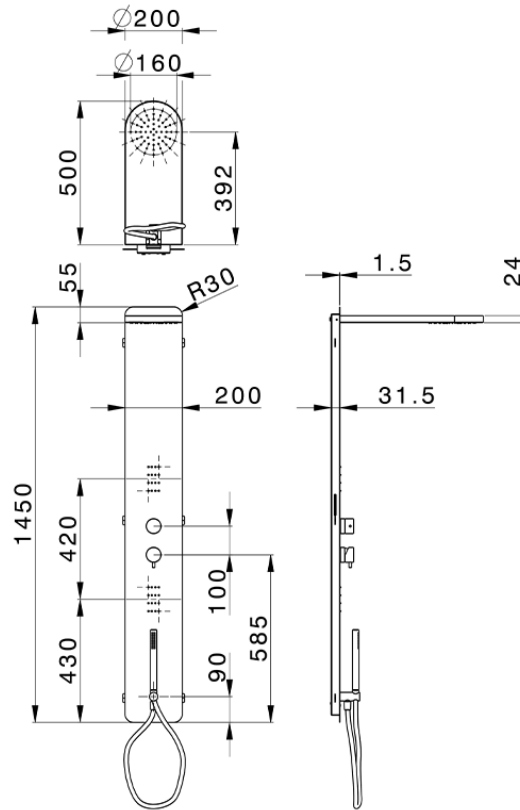

Panel de ducha monomando 3 funciones WELLNESS_ZS005050

ZS005050

<https://es.cisal.it/panel-de-ducha-monomando-3-funciones-wellness-zs005050>

2026-06-15