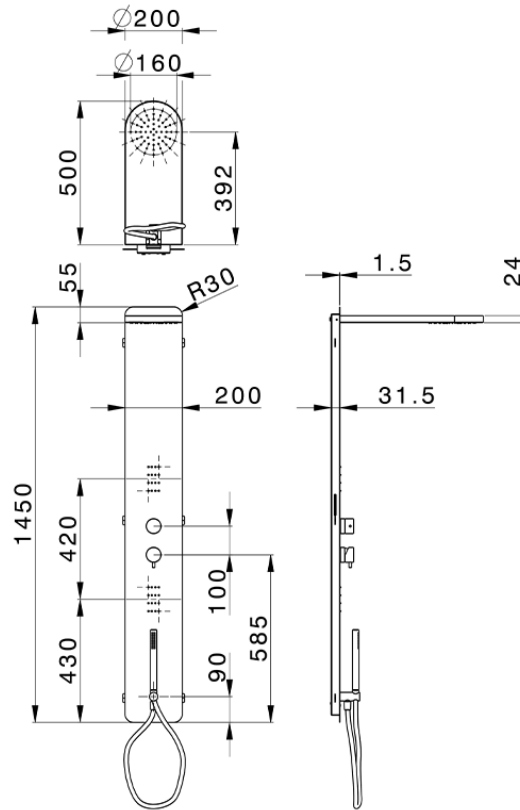

## Panel de ducha monomando 3 funciones WELLNESS\_ZS005050

ZS005050

<https://es.cisal.it/panel-de-ducha-monomando-3-funciones-wellness-zs005050>

2026-06-15