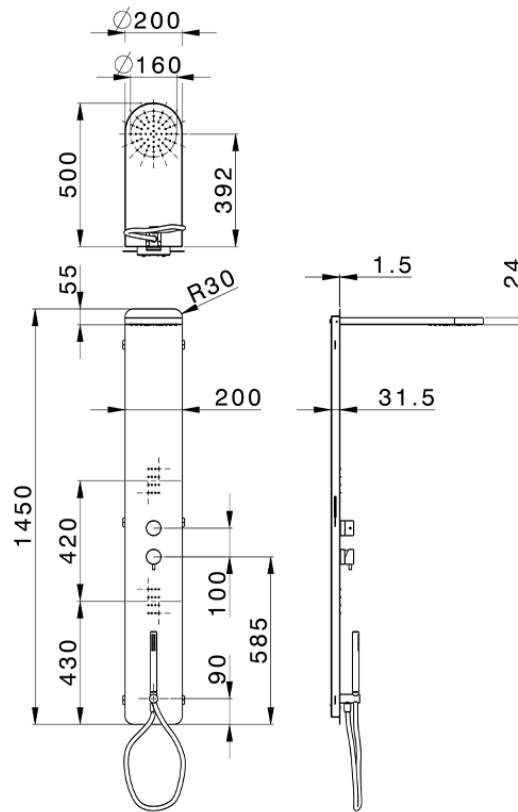

## Panel de ducha monomando 3 funciones WELLNESS\_ZS005050

ZS005050

<https://es.cisal.it/panel-de-ducha-monomando-3-funciones-wellness-zs005050>

2026-05-01