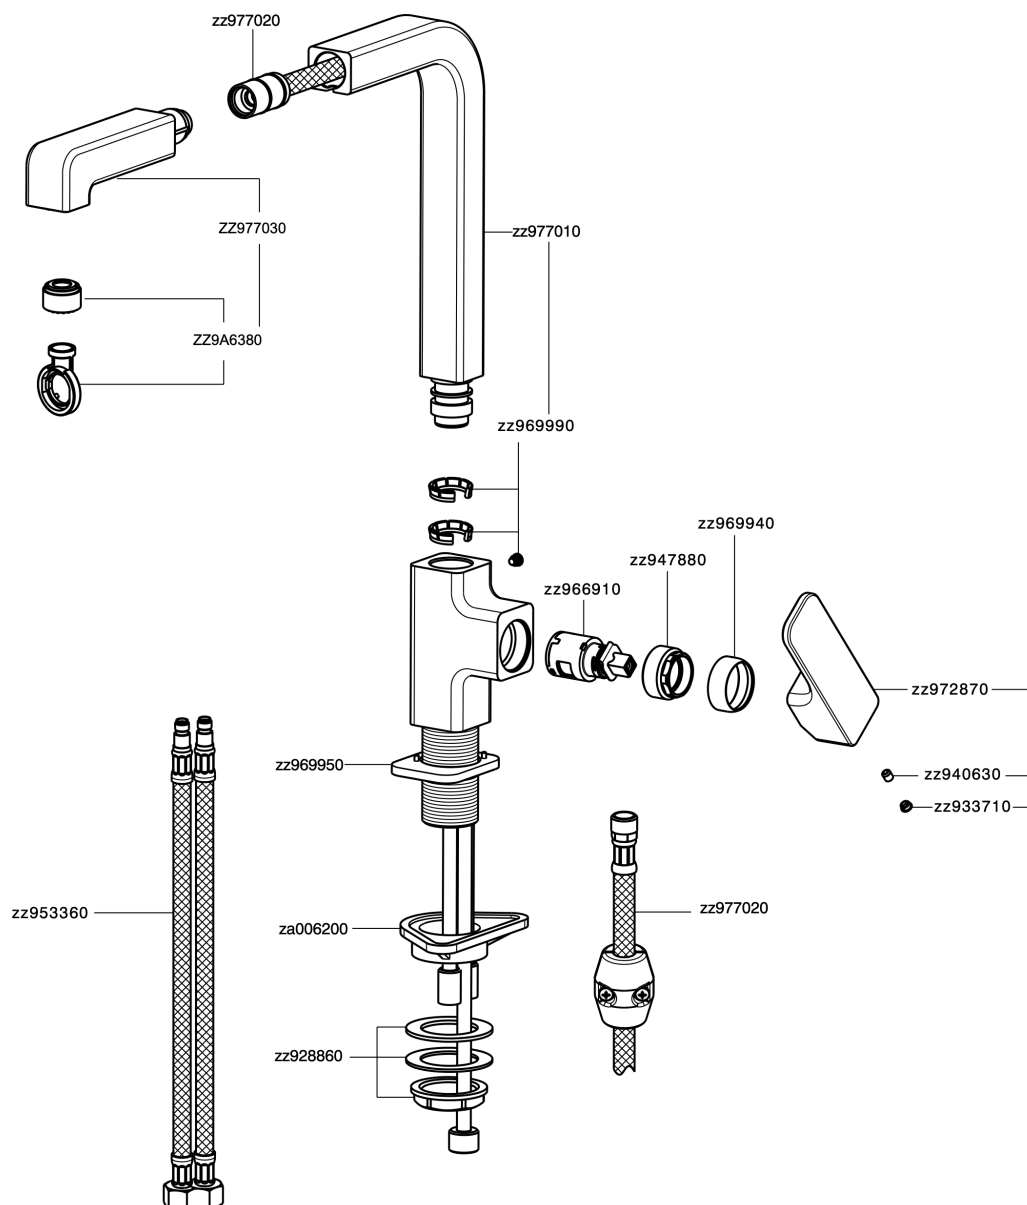

Fregadero monomando EnergySave ducha extraible KITCHEN_CU000575

CU000575

<https://es.cisal.it/fregadero-monomando-energysave-ducha-extraible-kitchen-cu000575>

2026-06-15