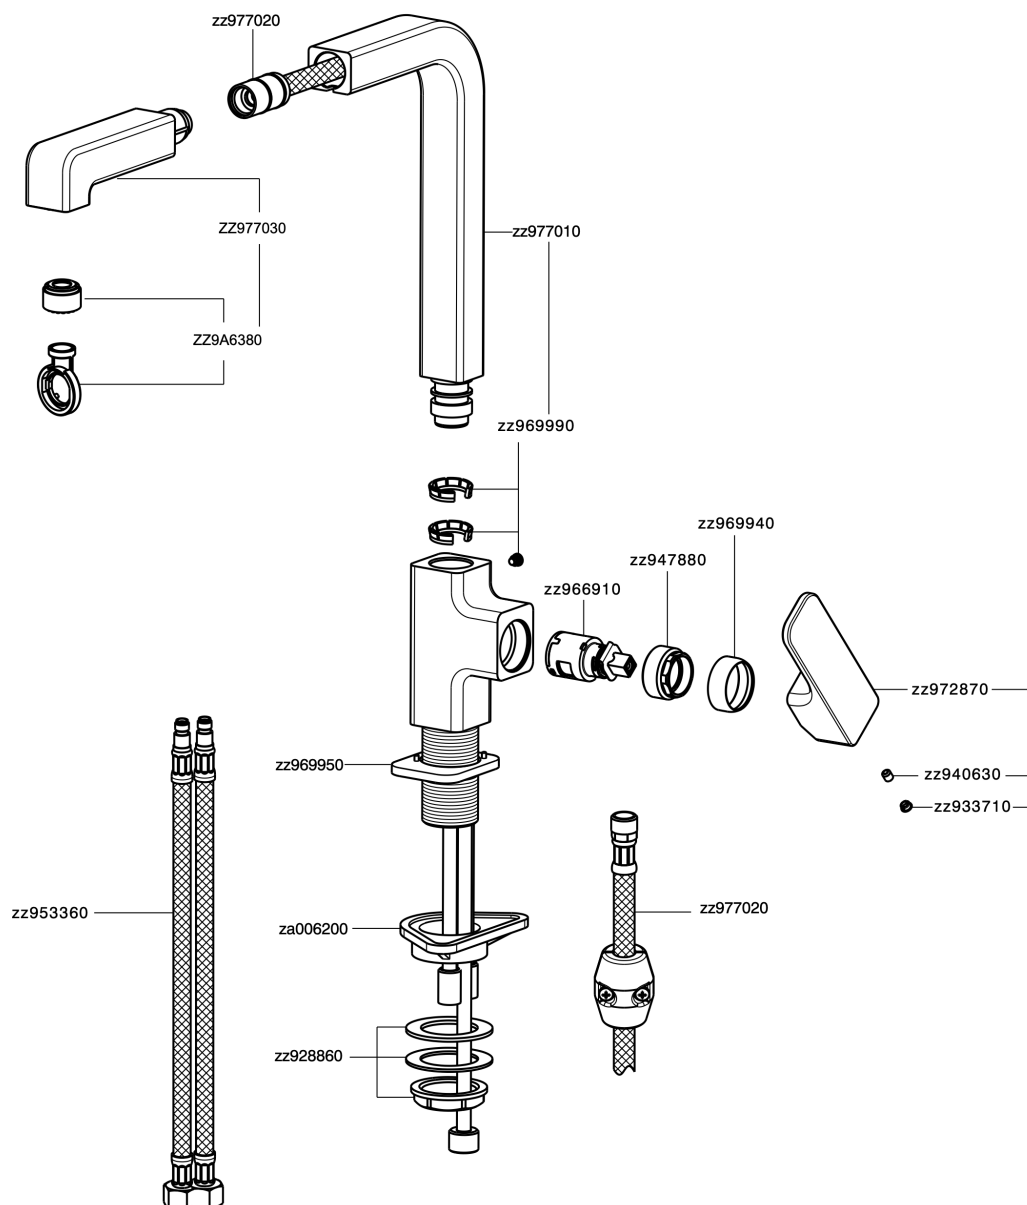

## Fregadero monomando EnergySave ducha extraible KITCHEN\_CU000575

CU000575

<https://es.cisal.it/fregadero-monomando-energysave-ducha-extraible-kitchen-cu000575>

2026-06-15