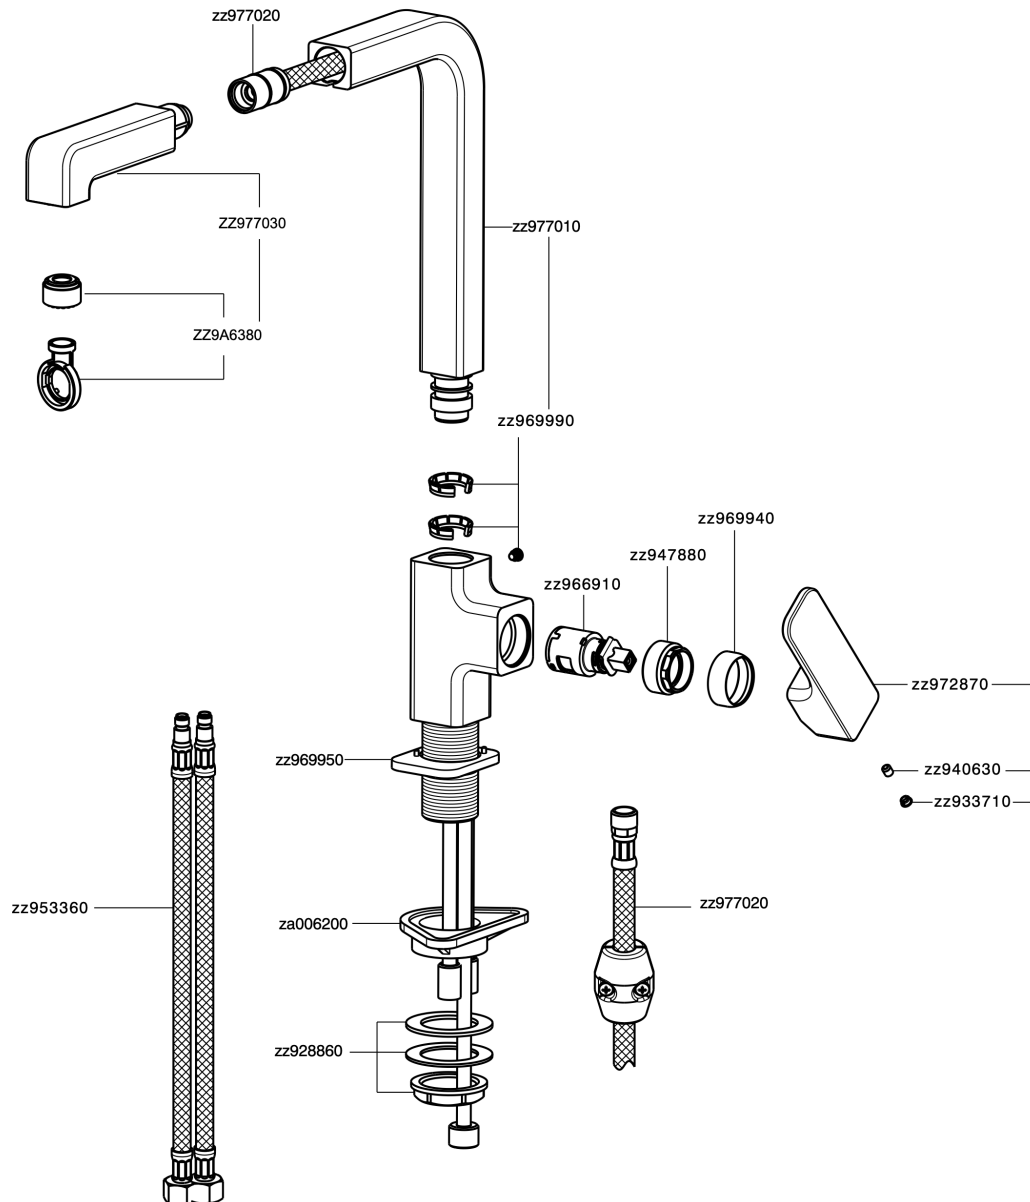

Fregadero monomando EnergySave ducha extraible KITCHEN_CU000575

CU000575

<https://es.cisal.it/fregadero-monomando-energysave-ducha-extraible-kitchen-cu000575>

2026-06-15