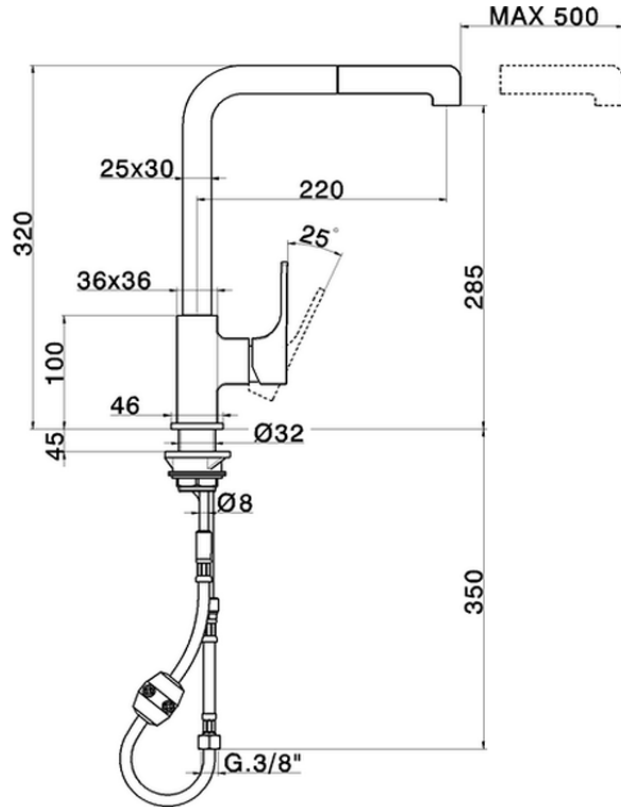

Fregadero monomando EnergySave ducha extraible KITCHEN_CU000575

CU000575

<https://es.cisal.it/fregadero-monomando-energysave-ducha-extraible-kitchen-cu000575>

2026-05-01