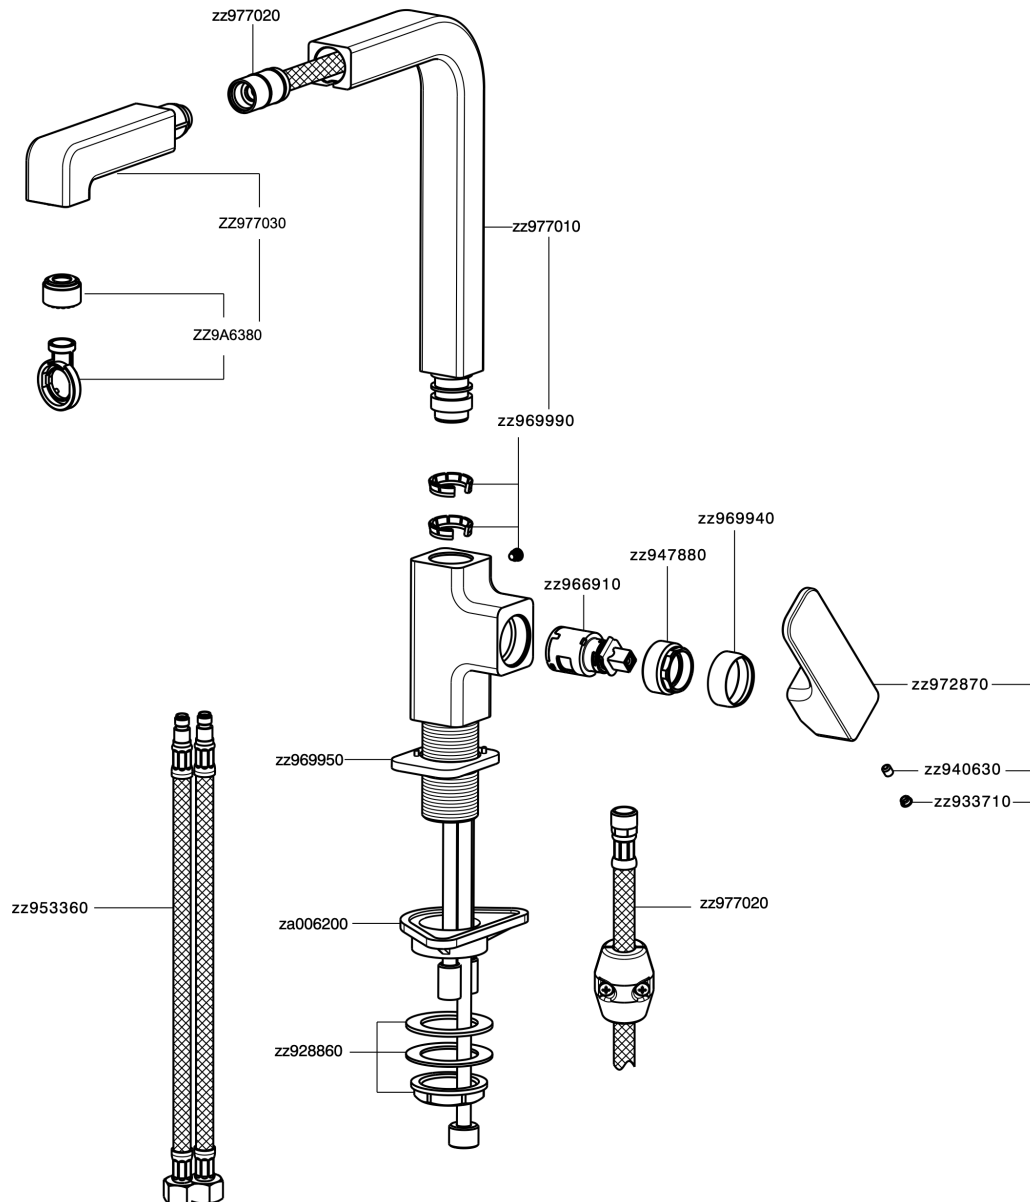

Fregadero monomando EnergySave ducha extraible KITCHEN_CU000575

CU000575

<https://es.cisal.it/fregadero-monomando-energysave-ducha-extraible-kitchen-cu000575>

2026-05-01