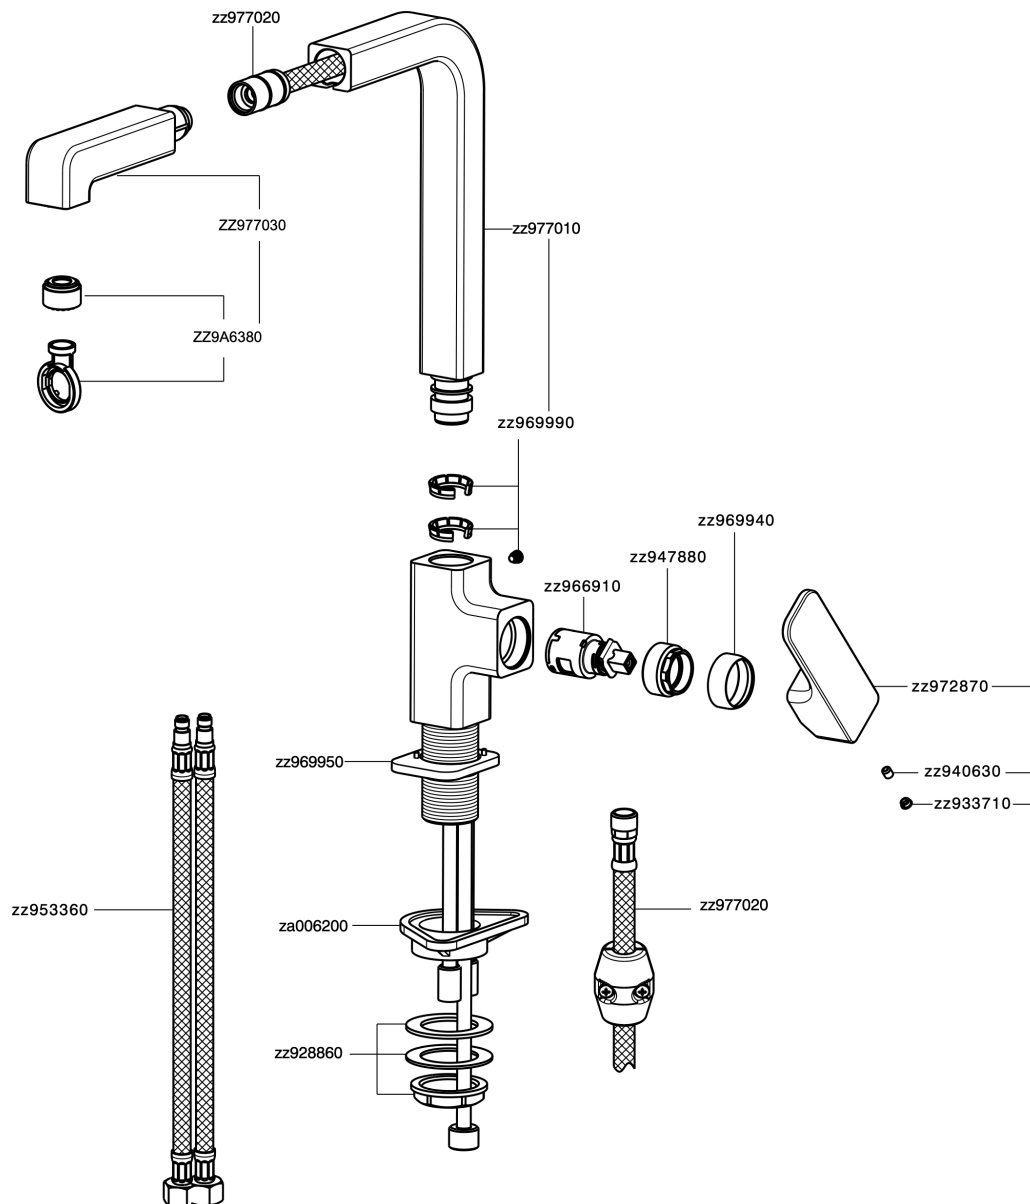

Fregadero monomando EnergySave ducha extraible KITCHEN_CU000575

CU000575

<https://es.cisal.it/fregadero-monomando-energysave-ducha-extraible-kitchen-cu000575>

2026-05-01