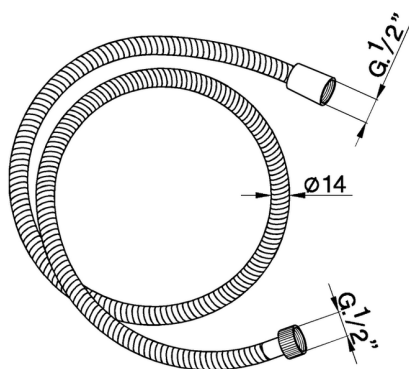

## Flexible SHOWER\_ZA009020

MODELO **ZA009020**

Flexible,flexible PVC 125 cm

ACABADOS DISPONIBLES

CARACTERÍSTICAS

2026-05-02