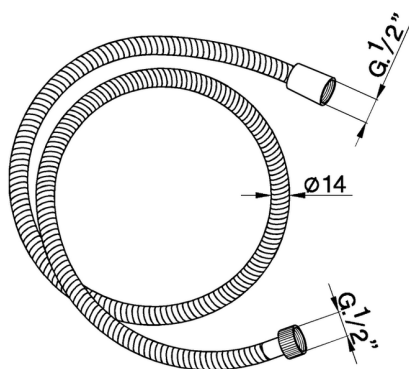

Flexible SHOWER_ZA009020

MODELO **ZA009020**

Flexible,flexible PVC 125 cm

ACABADOS DISPONIBLES

CARACTERÍSTICAS

2026-06-16