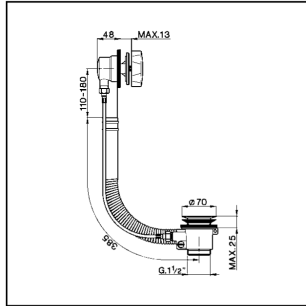

Columna de desagüe bañera COMPLEMENTOS_ZA005700

cisal

ZA 00570

- Colonna scarico vasca
- Bath drain
- Wannen-Abflussgarnitur 1"1/2
- Vidage de baignoire

NR.	DESCRIZIONE DESCRIPTION BESCHREIBUNG DÉSCRIPTION	N. CODICE CODE NO. WERKSNR. NR. CODE	NR.	DESCRIZIONE DESCRIPTION BESCHREIBUNG DÉSCRIPTION	N. CODICE CODE NO. WERKSNR. NR. CODE	NR.	DESCRIZIONE DESCRIPTION BESCHREIBUNG DÉSCRIPTION	N. CODICE CODE NO. WERKSNR. NR. CODE
1	Maniglia colonna scarico vasca Handle Griff / Abflussgarnitur Croisillon	ZZ 92790 0						
2	Tappo completo colonna scarico vasca Plug for bath drain Stopfen / Abflussg. kpl Bonde - vidage baignoire	ZZ 92794 0						
3	Piletta completa per colonna scarico vasca Waste for bath drain Abfluss / Abflussgarnitur Crépine pour baignoire	ZZ 92795 0						