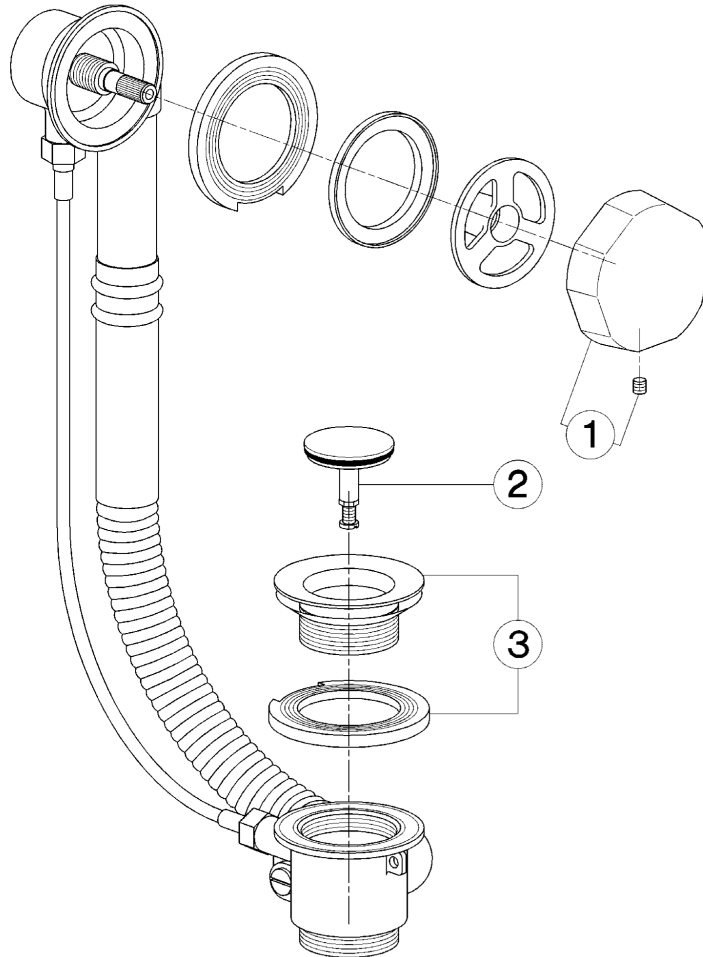

Columna de desagüe bañera COMPLEMENTOS_ZA005700

cisal

ZA 00570

- Colonna scarico vasca
- Bath drain
- Wannen-Abflussgarnitur 1"1/2
- Vidage de baignoire

NR.	DESCRIZIONE DESCRIPTION BESCHREIBUNG DÉSCRIPTION	N. CODICE CODE NO. WERKSNR. NR. CODE	NR.	DESCRIZIONE DESCRIPTION BESCHREIBUNG DÉSCRIPTION	N. CODICE CODE NO. WERKSNR. NR. CODE	NR.	DESCRIZIONE DESCRIPTION BESCHREIBUNG DÉSCRIPTION	N. CODICE CODE NO. WERKSNR. NR. CODE
1	Maniglia colonna scarico vasca Handle Griff / Abflussgarnitur Croisillon	ZZ 92790 0						
2	Tappo completo colonna scarico vasca Plug for bath drain Stopfen / Abflussg. kpl Bonde - vidage baignoire	ZZ 92794 0						
3	Piletta completa per colonna scarico vasca Waste for bath drain Abfluss / Abflussgarnitur Crépine pour baignoire	ZZ 92795 0						

ZA.8

ZA005700

<https://es.cisal.it/columna-de-desague-banera-complementos-za005700>

2025-01-15