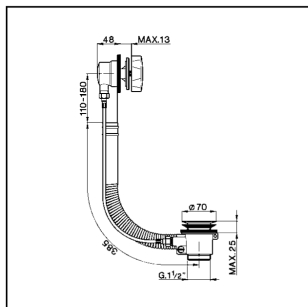

Columna de desagüe bañera **COMPLEMENTOS_ZA005700**

MODELO **ZA005700**

Columna de desagüe bañera

ACABADOS DISPONIBLES

-  **21** 21 Cromo
-  **26** 26 Cobre Viejo
-  **27** 27 Bronce Viejo
-  **2A** 2A Niquel Satinado Cepillado
-  **40** 40 Negro Mate

CARACTERÍSTICAS

Columna de desagüe bañera COMPLEMENTOS_ZA005700

cisal

ZA 00570

- Colonna scarico vasca
- Bath drain
- Wannen-Abflaugarnitur 1"1/2
- Vidage de baignoire

NR.	DESCRIZIONE DESCRIPTION BESCHREIBUNG DÉSCRIPTION	N. CODICE CODE NO. WERKSNR. NR. CODE	NR.	DESCRIZIONE DESCRIPTION BESCHREIBUNG DÉSCRIPTION	N. CODICE CODE NO. WERKSNR. NR. CODE	NR.	DESCRIZIONE DESCRIPTION BESCHREIBUNG DÉSCRIPTION	N. CODICE CODE NO. WERKSNR. NR. CODE
1	Maniglia colonna scarico vasca Handle Griff / Abflaugarnitur Croisillon	ZZ 92790 0						
2	Tappo completo colonna scarico vasca Plug for bath drain Stopfen / Abflaug. kpl Bonde - vidage baignoire	ZZ 92794 0						
3	Piletta completa per colonna scarico vasca Waste for bath drain Abflaut / Abflaugarnitur Chépine pour baignoire	ZZ 92795 0						