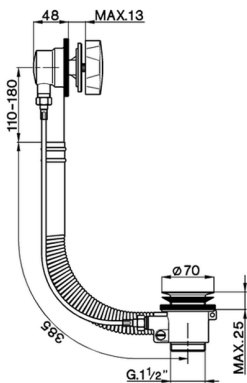

Columna de desagüe bañera **COMPLEMENTOS_ZA005700**

MODELO **ZA005700**

Columna de desagüe bañera

ACABADOS DISPONIBLES

-  **21** 21 Cromo
-  **26** 26 Cobre Viejo
-  **27** 27 Bronce Viejo
-  **2A** 2A Niquel Satinado Cepillado
-  **40** 40 Negro Mate

CARACTERÍSTICAS

Columna de desagüe bañera COMPLEMENTOS_ZA005700

cisal

ZA 00570

- Colonna scarico vasca
- Bath drain
- Wannen-Abflaugarnitur 1"1/2
- Vidage de baignoire

NR.	DESCRIZIONE DESCRIPTION BESCHREIBUNG DÉSCRIPTION	N. CODICE CODE NO. WERKSNR. NR. CODE	NR.	DESCRIZIONE DESCRIPTION BESCHREIBUNG DÉSCRIPTION	N. CODICE CODE NO. WERKSNR. NR. CODE	NR.	DESCRIZIONE DESCRIPTION BESCHREIBUNG DÉSCRIPTION	N. CODICE CODE NO. WERKSNR. NR. CODE
1	Maniglia colonna scarico vasca Handle Griff / Abflaugarnitur Croisillon	ZZ 92790 0						
2	Tappo completo colonna scarico vasca Plug for bath drain Stopfen / Abflaug. kpl Bonde - vidage baignoire	ZZ 92794 0						
3	Piletta completa per colonna scarico vasca Waste for bath drain Abflaut / Abflaugarnitur Chépine pour baignoire	ZZ 92795 0						