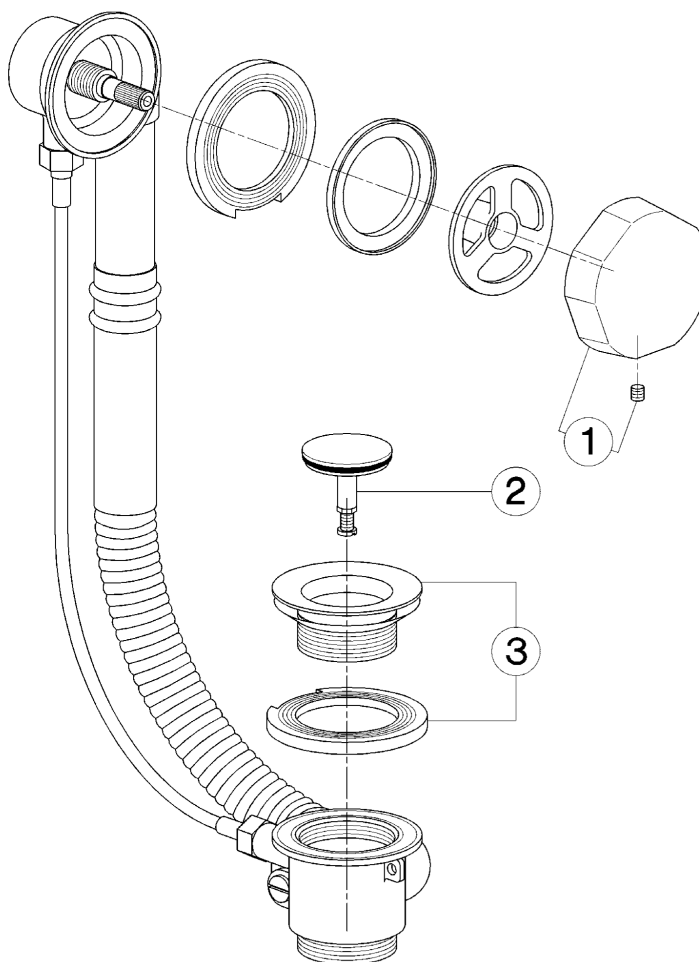

Columna de desagüe bañera **COMPLEMENTOS_ZA005700**

MODELO **ZA005700**

Columna de desagüe bañera

ACABADOS DISPONIBLES

-  **21** 21 Cromo
-  **26** 26 Cobre Viejo
-  **27** 27 Bronce Viejo
-  **2A** 2A Niquel Satinado Cepillado
-  **40** 40 Negro Mate

CARACTERÍSTICAS

Columna de desagüe bañera COMPLEMENTOS_ZA005700

cisal

ZA 00570

- Colonna scarico vasca
- Bath drain
- Wannen-Abflaugarnitur 1"1/2
- Vidage de baignoire

NR.	DESCRIZIONE DESCRIPTION BESCHREIBUNG DÉSCRIPTION	N. CODICE CODE NO. WERKSNR. NR. CODE	NR.	DESCRIZIONE DESCRIPTION BESCHREIBUNG DÉSCRIPTION	N. CODICE CODE NO. WERKSNR. NR. CODE	NR.	DESCRIZIONE DESCRIPTION BESCHREIBUNG DÉSCRIPTION	N. CODICE CODE NO. WERKSNR. NR. CODE
1	Maniglia colonna scarico vasca Handle Griff / Abflaugarnitur Croisillon	ZZ 92790 0						
2	Tappo completo colonna scarico vasca Plug for bath drain Stopfen / Abflaug. kpl Bonde - vidage baignoire	ZZ 92794 0						
3	Piletta completa per colonna scarico vasca Waste for bath drain Abflaut / Abflaugarnitur Chépine pour baignoire	ZZ 92795 0						

ZA.8

ZA005700

<https://es.cisal.it/columna-de-desagüe-banera-complementos-za005700>

2025-01-15