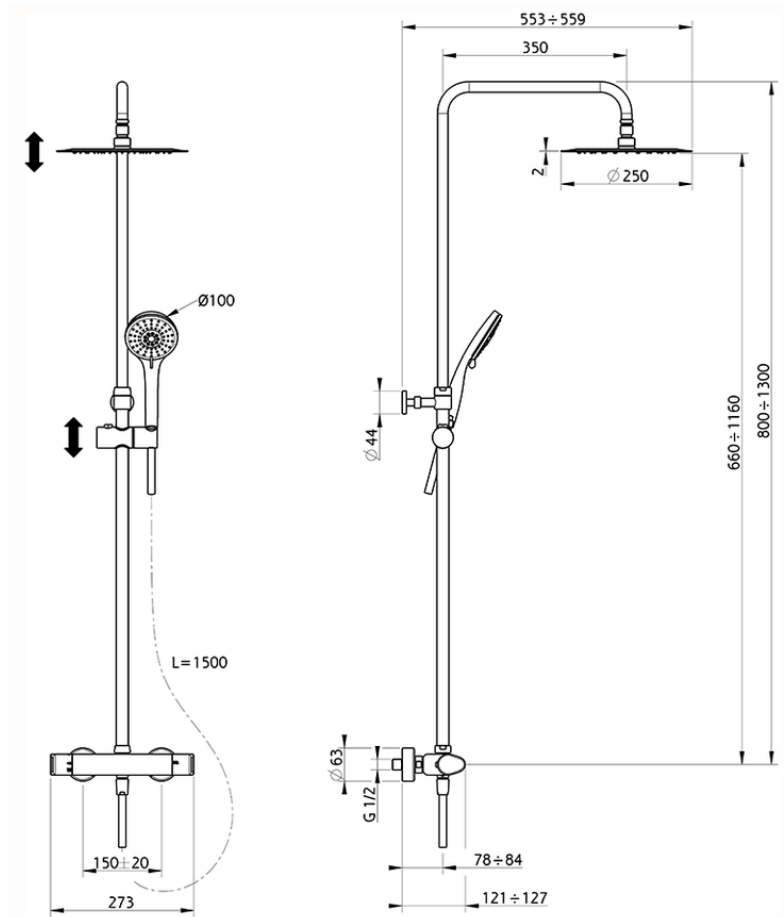

Columna termostática ducha 2 funciones COLUMNAS DUCHA_A3C82080

A3C82080

<https://es.cisal.it/columna-termostatica-ducha-2-funciones-columns-ducha-a3c82080>

2026-06-14