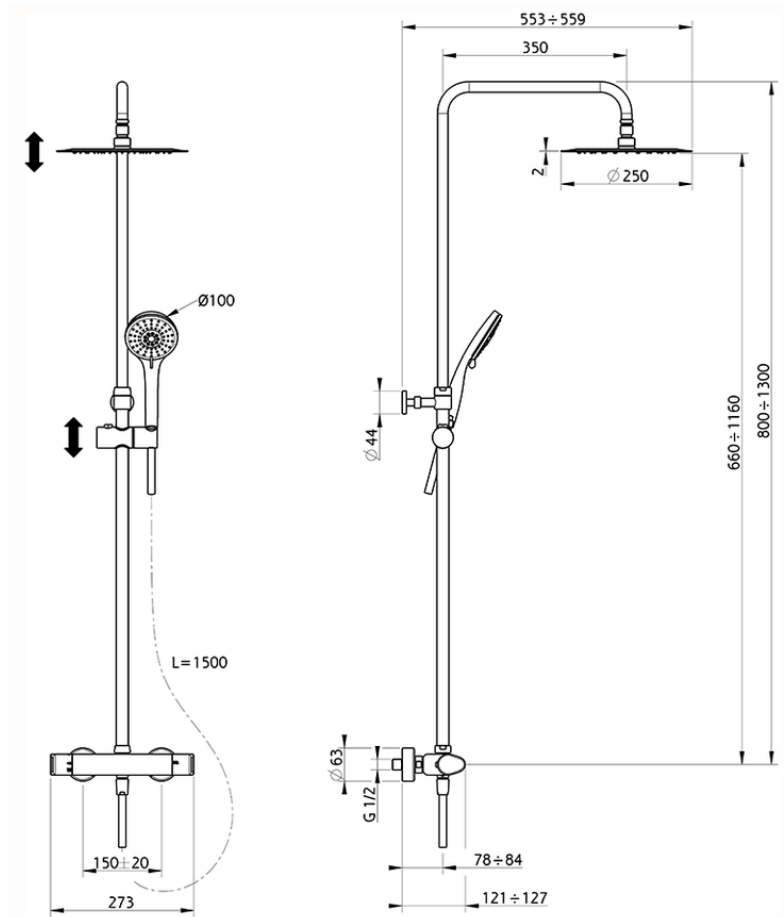

Columna termostática ducha 2 funciones COLUMNAS DUCHA_A3C82080

A3C82080

<https://es.cisal.it/columna-termostatica-ducha-2-funciones-columns-ducha-a3c82080>

2026-04-29