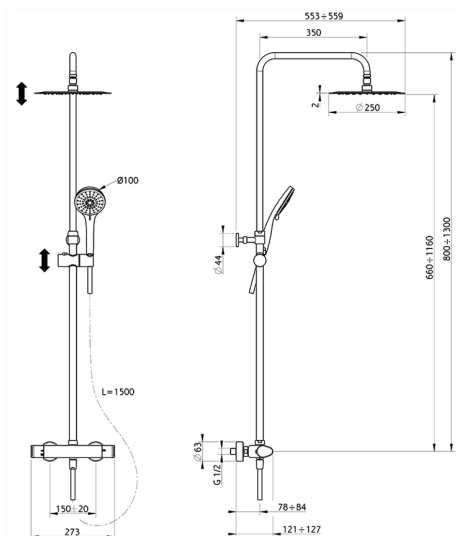

Columna termostática ducha 2 funciones COLUMNAS DUCHA_A3C82080

MODELO **A3C82080**

Columna termostática ducha 2 funciones, devia stop 2 salidas, columna telescópica, soporte duchita corredizo, duchita 3 funciones Ø 100 mm de ABS, rociador redondo Ø 250 mm de INOX, flexible liso SILVERFLEX 150 cm

ACABADOS DISPONIBLES

CARACTERÍSTICAS

Recambio Cartucho **22.04A.AR - ZZ97279004**

Cartucho Termostático Argo 2 (filtro lungo)

DeviaStop

La tecnología Cisal DeviaStop le permite ajustar el caudal de agua y dirigirla hacia la salida elegida (rociador superior, ducha de mano, etc.).