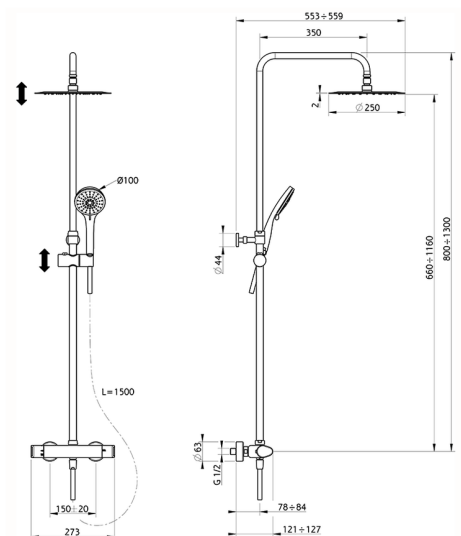

Columna termostática ducha 2 funciones COLUMNS DUCHA_A3C82080

MODELO **A3C82080**

Columna termostática ducha 2 funciones, devia stop 2 salidas, columna telescópica, soporte duchita corredizo, duchita 3 funciones Ø 100 mm de ABS, rociador redondo Ø 250 mm de INOX, flexible liso SILVERFLEX 150 cm

ACABADOS DISPONIBLES

21 21 Cromo

CARACTERÍSTICAS

Recambio Cartucho **22.04A.AR - ZZ97279004**

Cartucho Termostático Argo 2 (filtro largo)

DeviaStop

La tecnología Cisal DeviaStop le permite ajustar el caudal de agua y dirigirla hacia la salida elegida (rociador superior, ducha de mano, etc.).