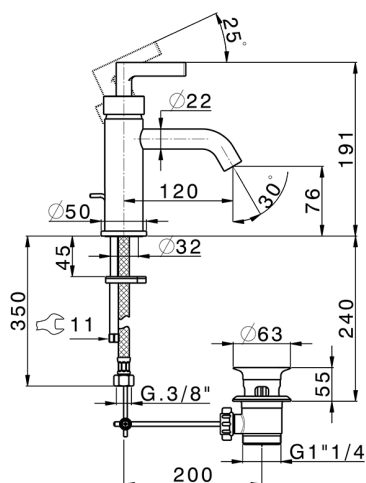

## Lavabo monomando GRACE\_GC000510

MODELO **GC000510**

Lavabo monomando, con desagüe automático  
1"1/4, latiguillos acero G.3/8"

### CARACTERÍSTICAS

Recambio Cartucho **ZZ99672000**

**Cartucho Monomando 35 mm**