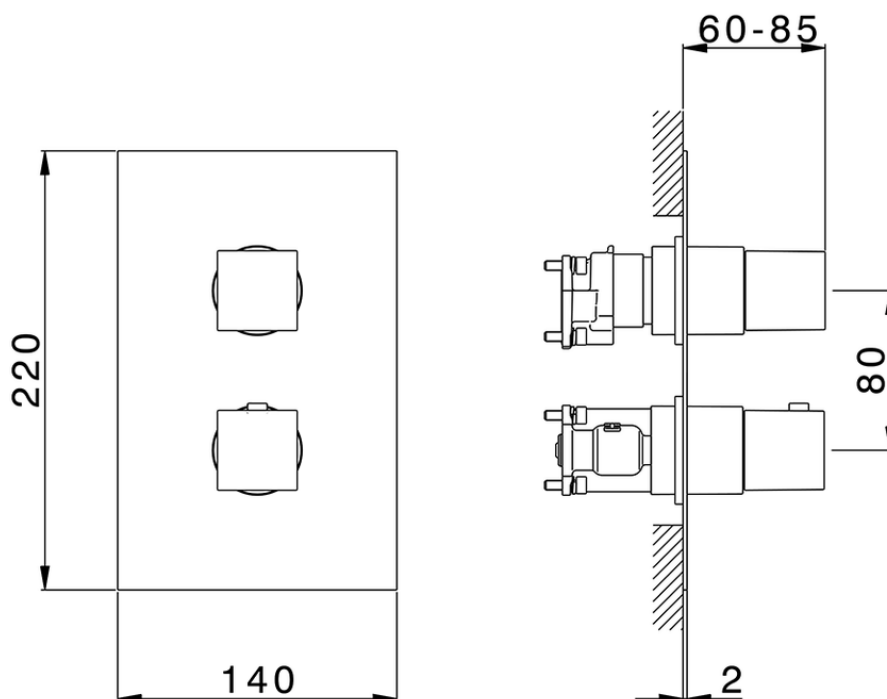

Conjunto Termostático para One-Box ROADSTER ACCENT_RA0BT030

RA0BT030

<https://es.cisal.it/conjunto-termostatico-para-one-box-roadster-accent-ra0bt030>

ZA00B031

<https://es.cisal.it/one-box-universal-para-empotrado-one-box-za00b031>

ZA00B030

<https://es.cisal.it/one-box-universal-para-empotrado-one-box-za00b030>

2025-01-22