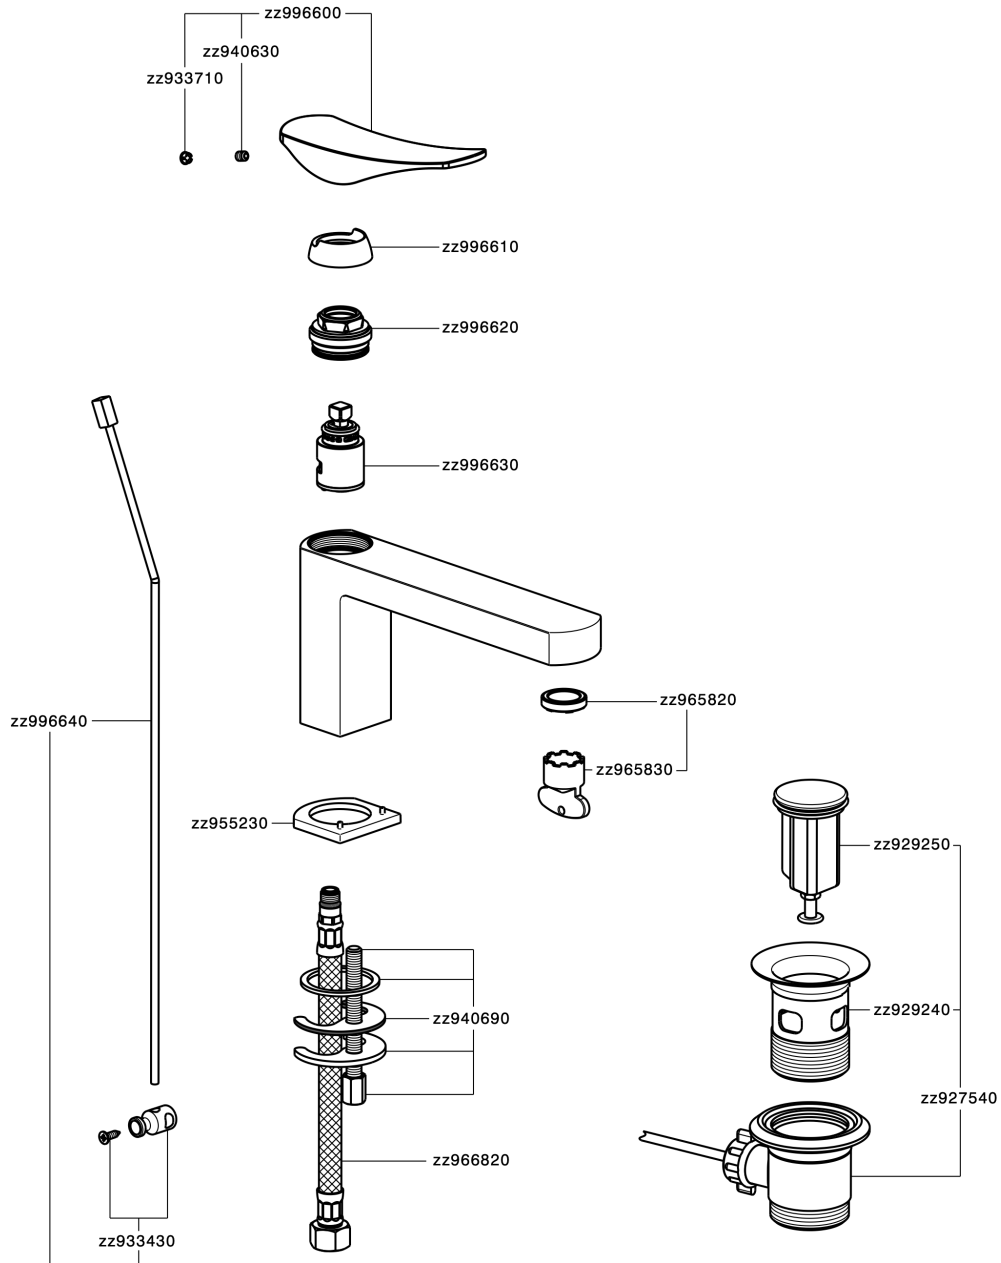

## Lavabo monomando ROADSTER ACCENT\_RA001510

RA001510

<https://es.cisal.it/lavabo-monomando-roadster-accent-ra001510>

2026-06-19