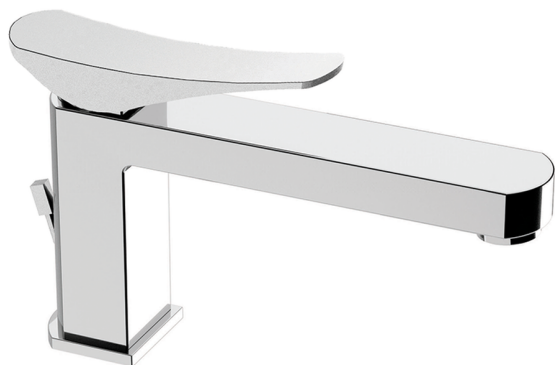

Lavabo monomando ROADSTER ACCENT_RA001510

MODELO **RA001510**

Lavabo monomando, con desagüe automático
1"1/4, latiguillos acero G.3/8"

ACABADOS DISPONIBLES

-  **21** 21 Cromo
-  **2B** 2B Niquel Brillo
-  **2F** 2F Niquel Cepillado
-  **2Q** 2Q Black Titanium
-  **40** 40 Negro Mate
-  **4Q** 4Q Blanco Mate

CARACTERÍSTICAS

Recambio Cartucho **ZZ99663000**

Cartucho Monomando 25 mm

Lavabo monomando ROADSTER ACCENT_RA001510

RA001510

<https://es.cisal.it/lavabo-monomando-roadster-accent-ra001510>

2026-06-19