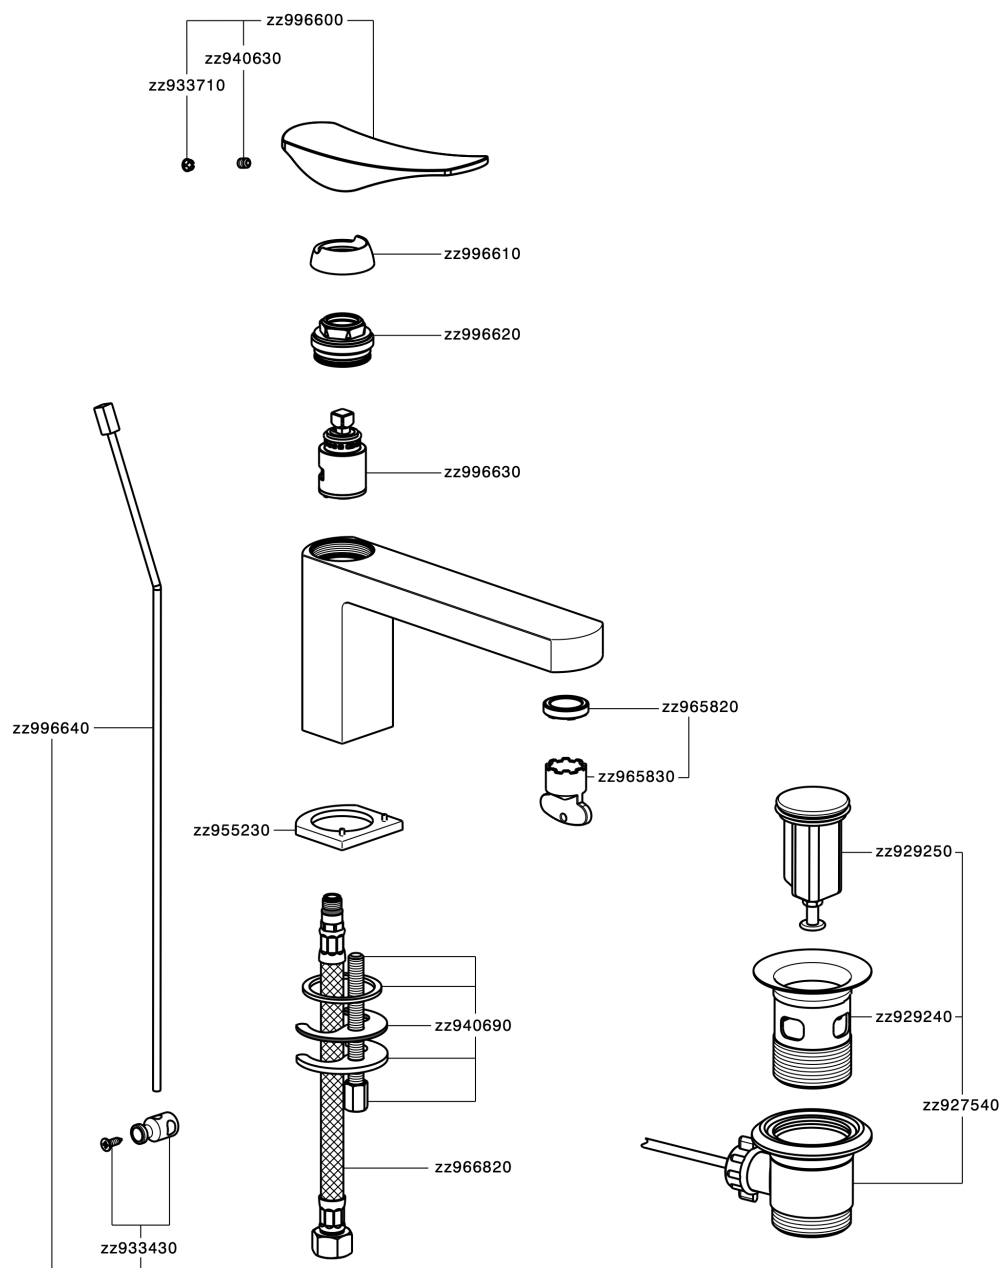

Lavabo monomando ROADSTER ACCENT_RA001510

MODELO **RA001510**

Lavabo monomando, con desagüe automático
1"1/4, latiguillos acero G.3/8"

ACABADOS DISPONIBLES

-  **21** 21 Cromo
-  **2B** 2B Niquel Brillo
-  **2F** 2F Niquel Cepillado
-  **2Q** 2Q Black Titanium
-  **40** 40 Negro Mate
-  **4Q** 4Q Blanco Mate

CARACTERÍSTICAS

Recambio Cartucho **ZZ99663000**

Cartucho Monomando 25 mm

Lavabo monomando ROADSTER ACCENT_RA001510

RA001510

<https://es.cisal.it/lavabo-monomando-roadster-accent-ra001510>

2026-06-19