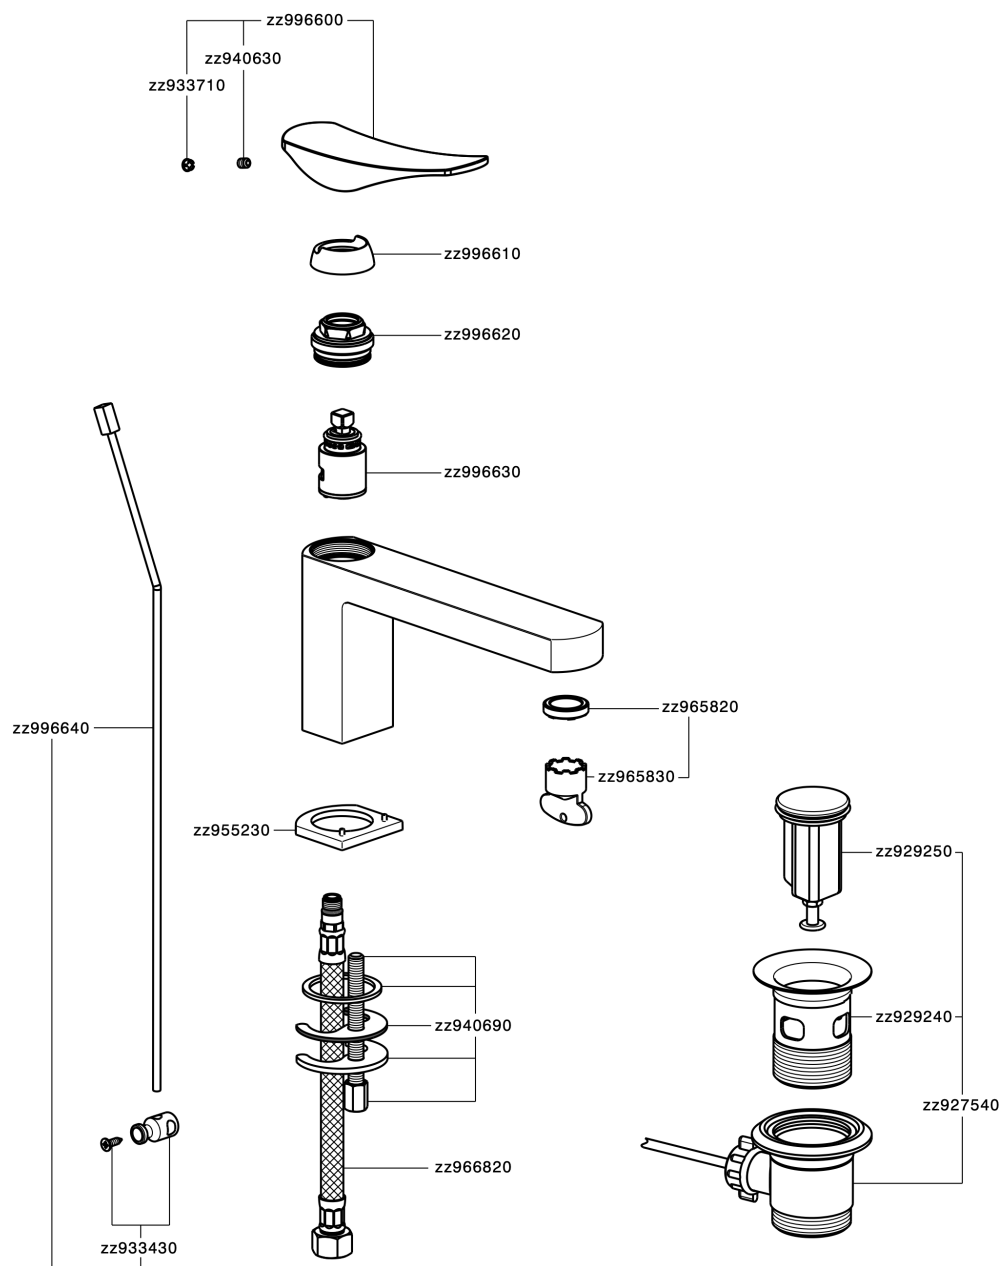

Lavabo monomando ROADSTER ACCENT_RA001510

RA001510

<https://es.cisal.it/lavabo-monomando-roadster-accent-ra001510>

2026-05-03