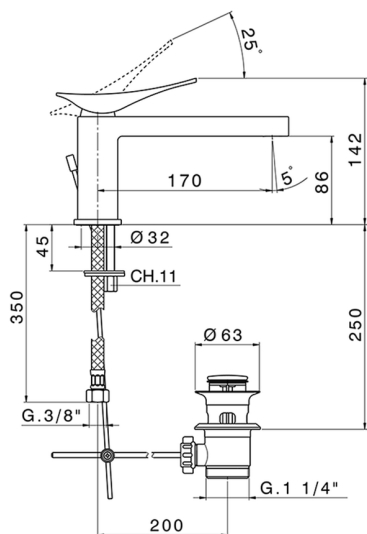

Lavabo monomando ROADSTER ACCENT_RA001510

MODELO **RA001510**

Lavabo monomando, con desagüe automático
1"1/4, latiguillos acero G.3/8"

ACABADOS DISPONIBLES

-  **21** 21 Cromo
-  **2B** 2B Niquel Brillo
-  **2F** 2F Niquel Cepillado
-  **2Q** 2Q Black Titanium
-  **40** 40 Negro Mate
-  **4Q** 4Q Blanco Mate

CARACTERÍSTICAS

Recambio Cartucho **ZZ99663000**

Cartucho Monomando 25 mm

Lavabo monomando ROADSTER ACCENT_RA001510

RA001510

<https://es.cisal.it/lavabo-monomando-roadster-accent-ra001510>

2026-06-19