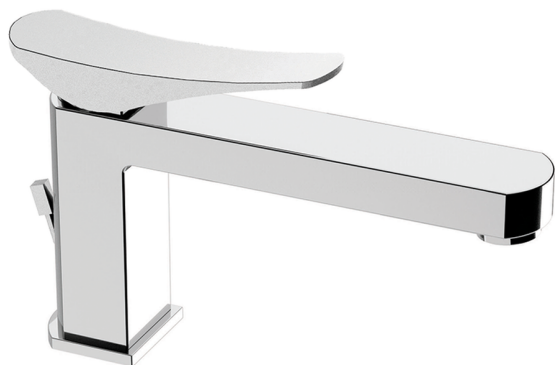

## Lavabo monomando ROADSTER ACCENT\_RA001510

MODELO **RA001510**

Lavabo monomando, con desagüe automático  
1"1/4, latiguillos acero G.3/8"

### ACABADOS DISPONIBLES

-  **21** 21 Cromo
-  **2B** 2B Niquel Brillo
-  **2F** 2F Niquel Cepillado
-  **2Q** 2Q Black Titanium
-  **40** 40 Negro Mate
-  **4Q** 4Q Blanco Mate