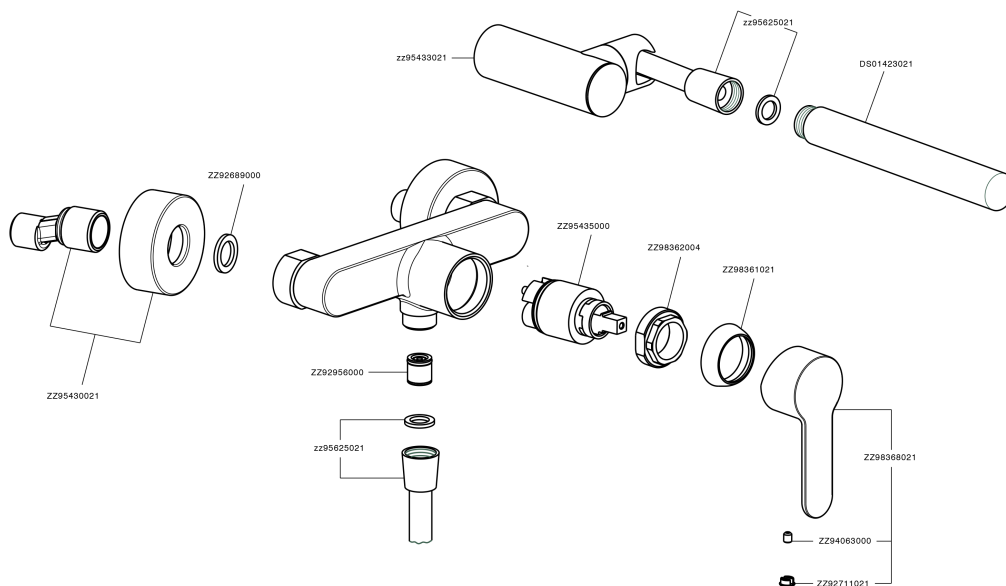

Ducha monomando con duplex TENDER_C2000453

C2000453

<https://es.cisal.it/ducha-monomando-con-duplex-tender-c2000453>

2024-12-22