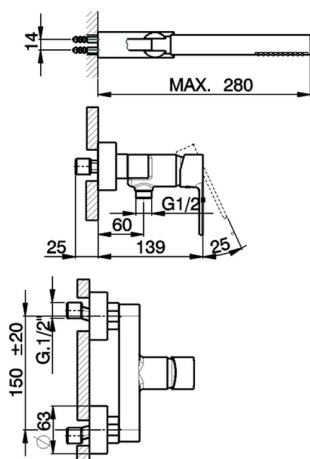

## Ducha monomando con duplex TENDER\_C2000453

MODELO **C2000453**

Ducha monomando con duplex, soporte duchita articulado mural, duchita una función minimalista Ø 26 mm ABS, flexible de Latón 150 cm

ACABADOS DISPONIBLES

CARACTERÍSTICAS

Recambio Cartucho **ZZ95435000**

**Cartucho Monomando 35 mm**

### EcoStop

La función EcoStop limita el caudal del agua aproximadamente el 50% de la salida máxima con una leve resistencia en la maneta. Basta con empujar ligeramente más allá de la mitad del tope sólo cuando se requiera la salida máxima de agua. Esto permitirá ahorrar hasta un 50% de agua.