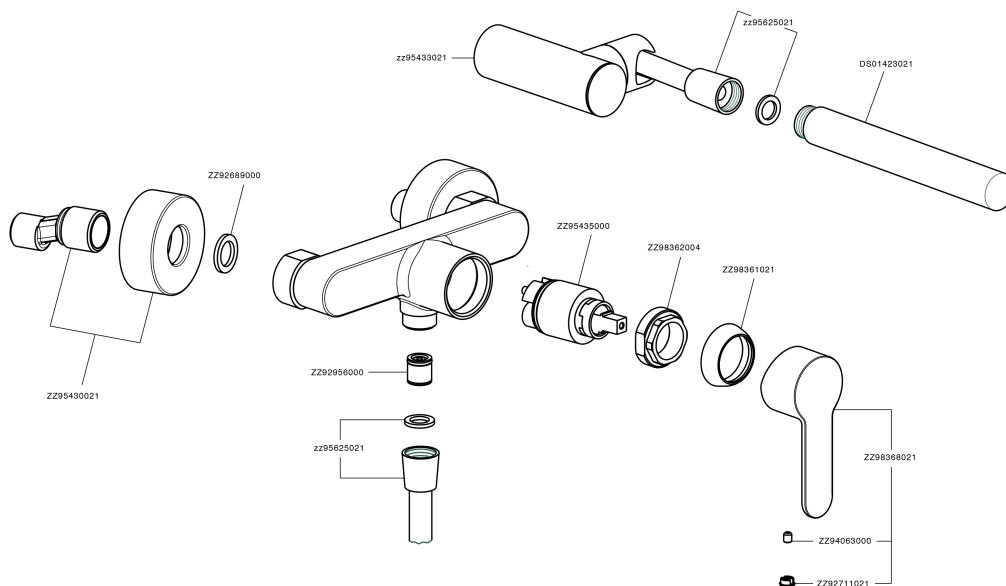

## Ducha monomando con duplex TENDER\_C2000453

MODELO **C2000453**

Ducha monomando con duplex, soporte duchita articulado mural, duchita una función minimalista Ø 26 mm ABS, flexible de Latón 150 cm

ACABADOS DISPONIBLES

CARACTERÍSTICAS

Recambio Cartucho **ZZ95435000**

**Cartucho Monomando 35 mm**

### EcoStop

La función EcoStop limita el caudal del agua aproximadamente el 50% de la salida máxima con una leve resistencia en la maneta. Basta con empujar ligeramente más allá de la mitad del tope sólo cuando se requiera la salida máxima de agua. Esto permitirá ahorrar hasta un 50% de agua.

## Ducha monomando con duplex TENDER\_C2000453

C2000453

<https://es.cisal.it/ducha-monomando-con-duplex-tender-c2000453>

2024-12-22