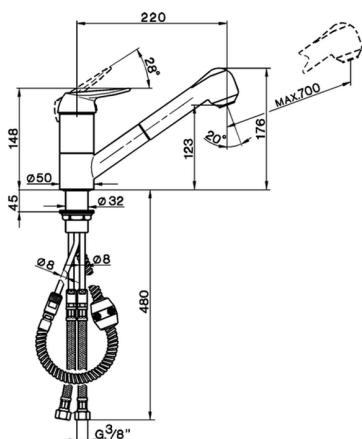

Fregadero monomando ducha extraíble KITCHEN_AT002570

MODELO **AT002570**

Fregadero monomando ducha extraíble, caño giratorio, duchita 2 funciones, flexible Latón 150 cm

ACABADOS DISPONIBLES

CARACTERÍSTICAS

Recambio Cartucho **ZZ92909000**

Cartucho Monomando 43 mm

2025-01-15