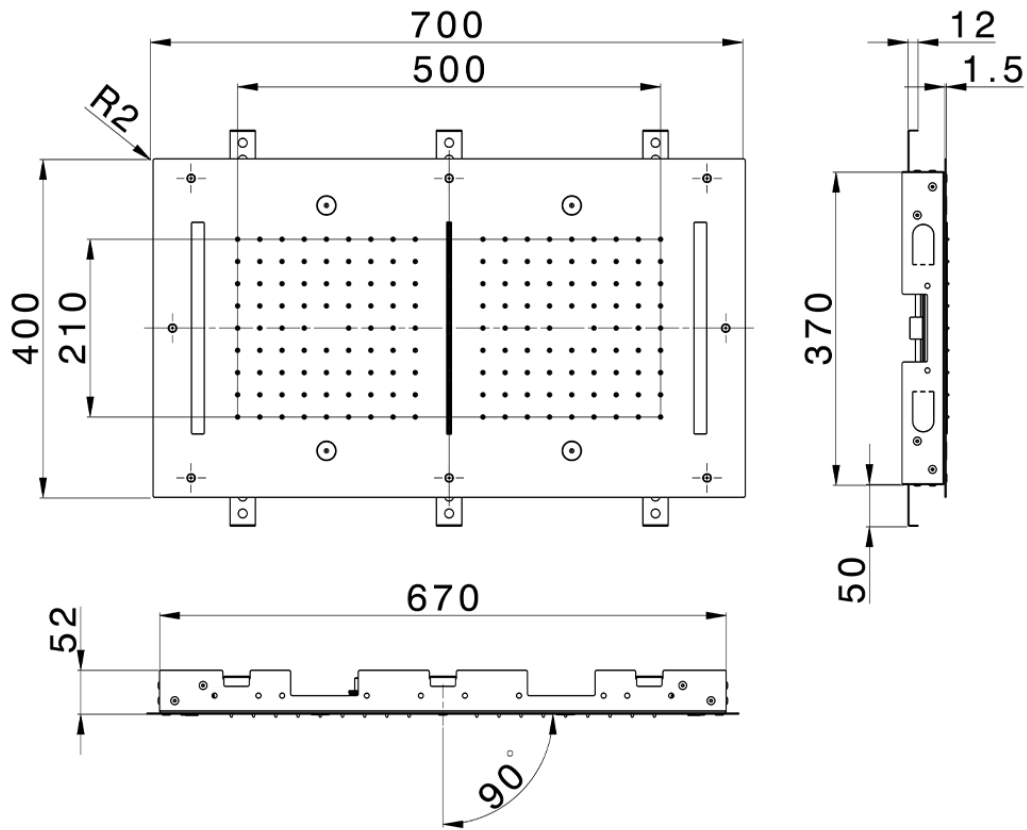

Rociador de techo con cromoterapia 700x400 mm WELLNESS_ZS0C0125

ZS0C0125

<https://es.cisal.it/rociador-de-techo-con-cromoterapia-700x400-mm-wellness-zs0c0125>

2024-11-15