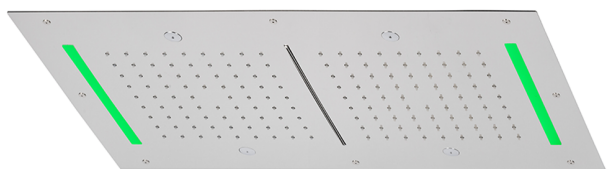

Rociador de techo con cromoterapia 700x400 mm WELLNESS_ZS0C0125

MODELO **ZS0C0125**

Rociador de techo con cromoterapia 700x400 mm, funciones 2 salidas lluvia, nebulizador, funciones cascada, cromoterapia, con teclado empotrado incluido, acero inoxidable AISI 304

ACABADOS DISPONIBLES

-  **40** 40 Negro Mate
-  **4Q** 4Q Blanco Mate
-  **5G** 5G Oro Rosa
-  **D1** D1 Inox Cepillado
-  **D2** D2 Inox brillo

CARACTERÍSTICAS

2024-11-15