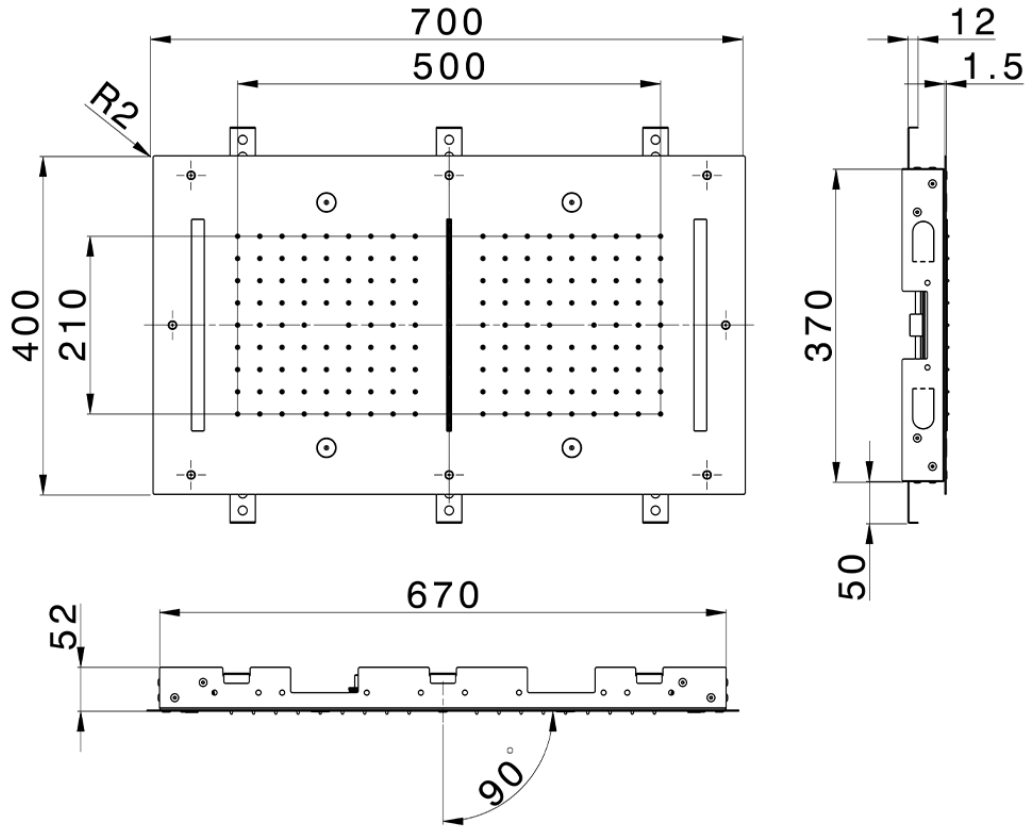

Rociador de techo con cromoterapia 700x400 mm WELLNESS_ZS0C0125

ZS0C0125

<https://es.cisal.it/rociador-de-techo-con-cromoterapia-700x400-mm-wellness-zs0c0125>

2024-11-21