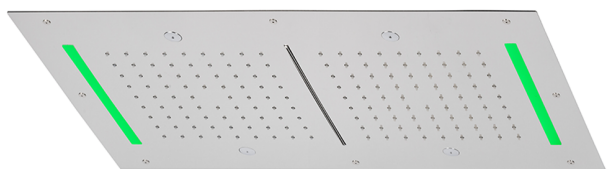

Rociador de techo con cromoterapia 700x400 mm WELLNESS_ZS0C0125

MODELO **ZS0C0125**

Rociador de techo con cromoterapia 700x400 mm, funciones 2 salidas lluvia, nebulizador, funciones cascada, cromoterapia, con teclado empotrado incluido, acero inoxidable AISI 304

ACABADOS DISPONIBLES

-  **40** 40 Negro Mate
-  **4Q** 4Q Blanco Mate
-  **5G** 5G Oro Rosa
-  **D1** D1 Inox Cepillado
-  **D2** D2 Inox brillo

CARACTERÍSTICAS

2024-11-21