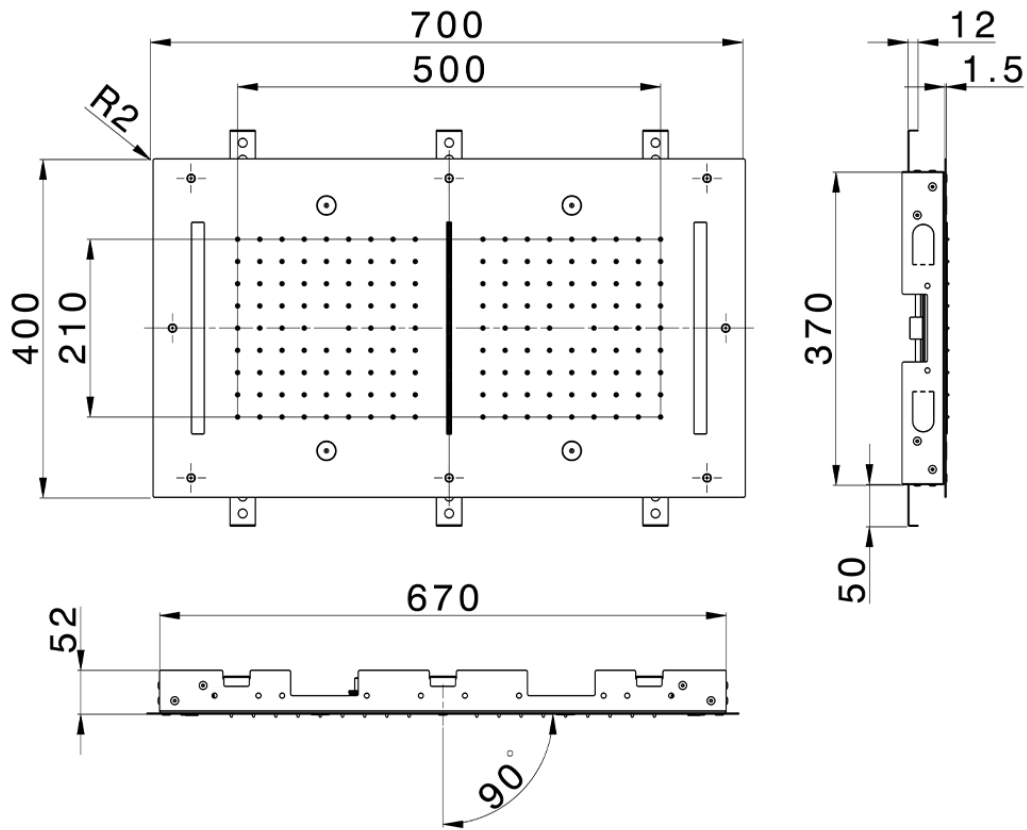

**Rociador de techo con cromoterapia 700x400 mm WELLNESS\_ZS0C0125**

ZS0C0125

<https://es.cisal.it/rociador-de-techo-con-cromoterapia-700x400-mm-wellness-zs0c0125>

2024-11-15