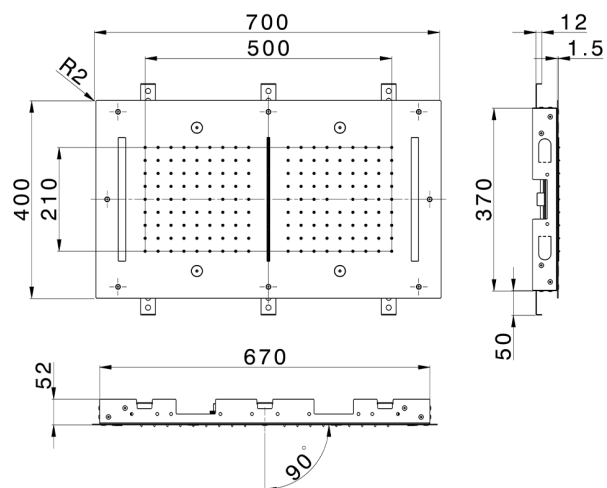

Rociador de techo con cromoterapia 700x400 mm WELLNESS_ZS0C0125

MODELO **ZS0C0125**

Rociador de techo con cromoterapia 700x400 mm, funciones 2 salidas lluvia, nebulizador, funciones cascada, cromoterapia, con teclado empotrado incluido, acero inoxidable AISI 304

ACABADOS DISPONIBLES

-  **40** 40 Negro Mate
-  **4Q** 4Q Blanco Mate
-  **5G** 5G Oro Rosa
-  **D1** D1 Inox Cepillado
-  **D2** D2 Inox brillo

CARACTERÍSTICAS

2024-11-15