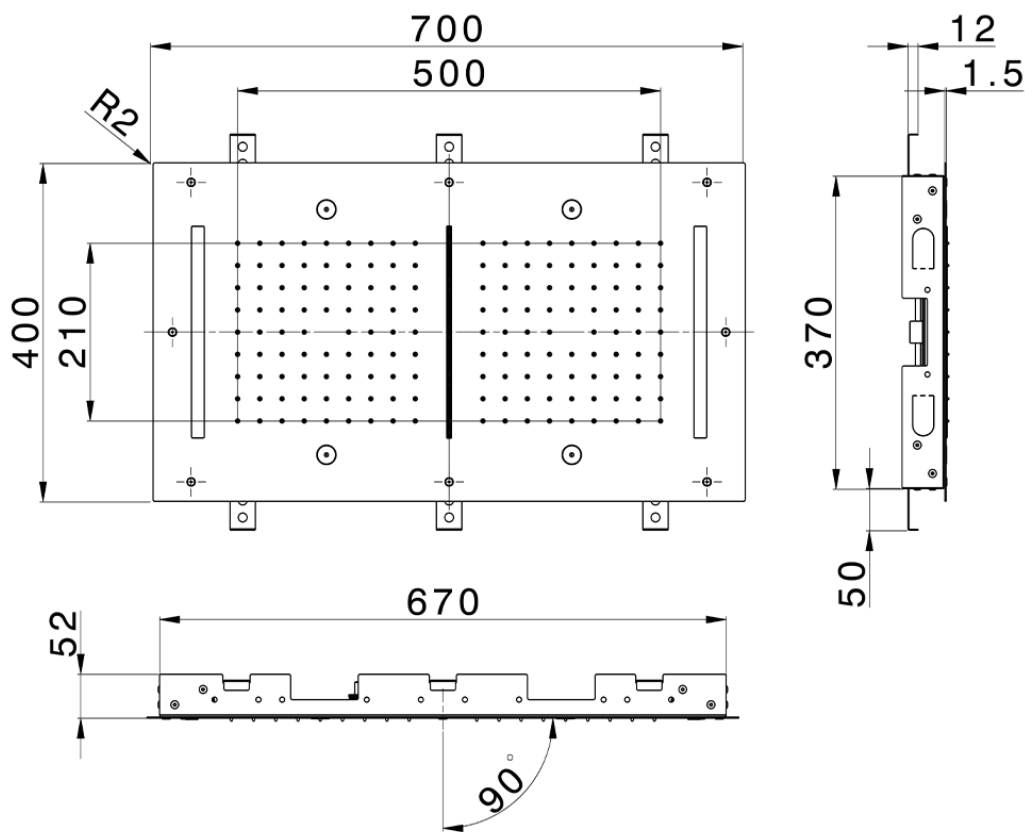

Rociador de techo con cromoterapia 700x400 mm WELLNESS_ZS0C0125

ZS0C0125

<https://es.cisal.it/rociador-de-techo-con-cromoterapia-700x400-mm-wellness-zs0c0125>

2024-11-15