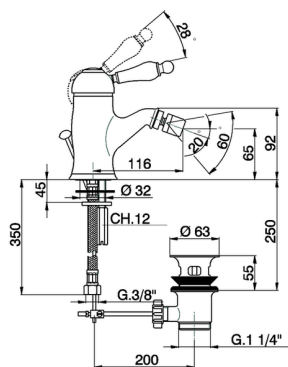

Bidé monomando ARCANA EMPRESS_EM000550

MODELO **EM000550**

Bidé monomando, con desagüe automático
1"1/4, latiguillos acero G.3/8"

ACABADOS DISPONIBLES

-  **21** 21 Cromo
-  **24** 24 Oro
-  **26** 26 Cobre Viejo
-  **27** 27 Bronce Viejo
-  **2A** 2A Niquel Satinado Cepillado
-  **74** 74 Cromo/Oro

CARACTERÍSTICAS

Recambio Cartucho **ZZ92909000**

Cartucho Monomando 43 mm

Bidé monomando ARCANA EMPRESS_EM000550

EM000550

<https://es.cisal.it/bide-monomando-arcana-empress-em000550>

2025-01-15