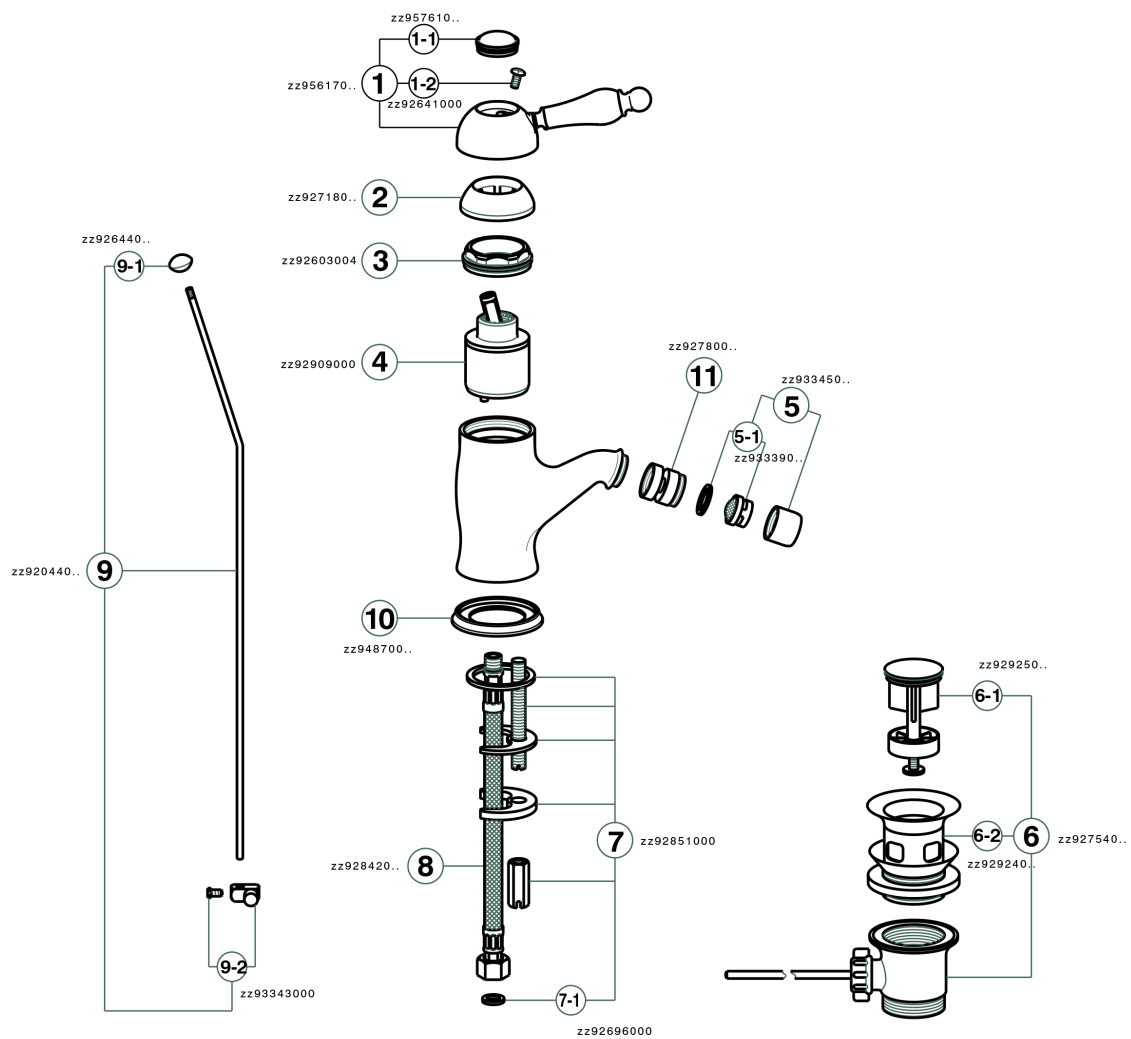

Bidé monomando ARCANA EMPRESS_EM000550

MODELO **EM000550**

Bidé monomando, con desagüe automático
1"1/4, latiguillos acero G.3/8"

ACABADOS DISPONIBLES

-  **21** 21 Cromo
-  **24** 24 Oro
-  **26** 26 Cobre Viejo
-  **27** 27 Bronce Viejo
-  **2A** 2A Niquel Satinado Cepillado
-  **74** 74 Cromo/Oro

CARACTERÍSTICAS

Recambio Cartucho **ZZ92909000**

Cartucho Monomando 43 mm

Bidé monomando ARCANA EMPRESS_EM000550

EM000550

<https://es.cisal.it/bide-monomando-arcana-empress-em000550>

2025-01-15