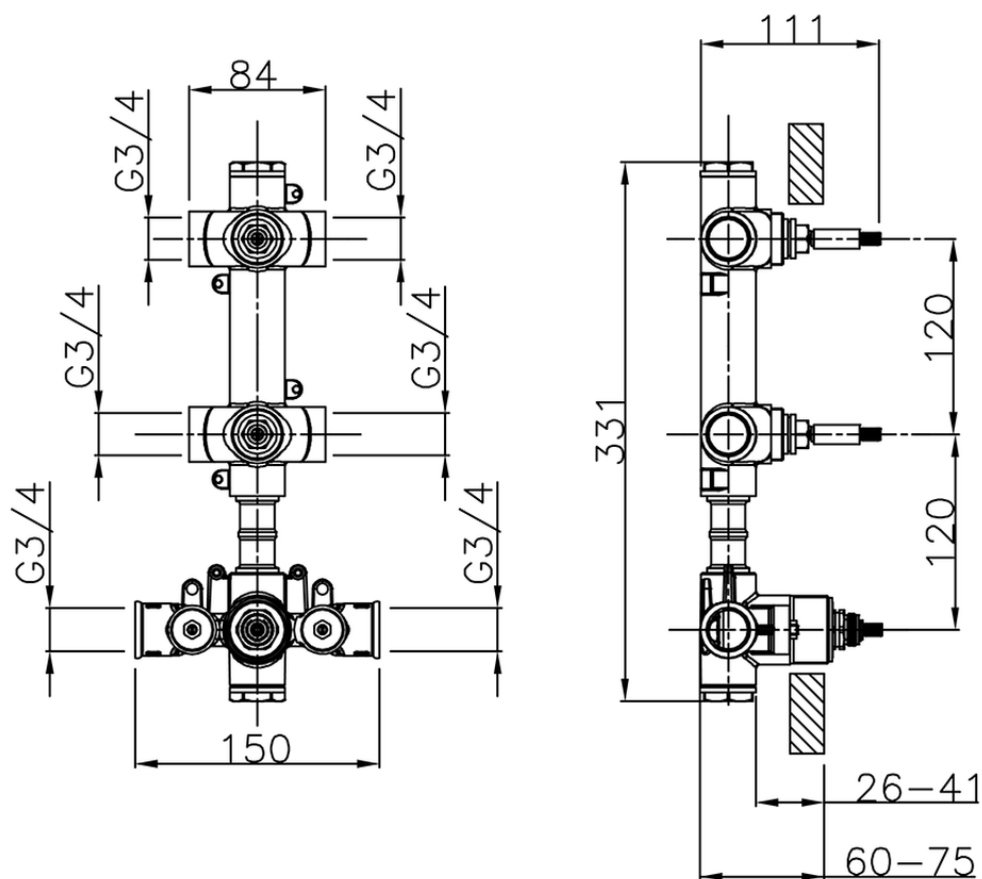

Parte externa termostático ducha 2 funciones WELLNESS_WE01V200

WE01V200

<https://es.cisal.it/parte-externa-termostatico-ducha-2-funciones-wellness-we01v200>

ZA01V200

<https://es.cisal.it/parte-empotrada-termostatico-ducha-2-funciones-empotrado-za01v200>