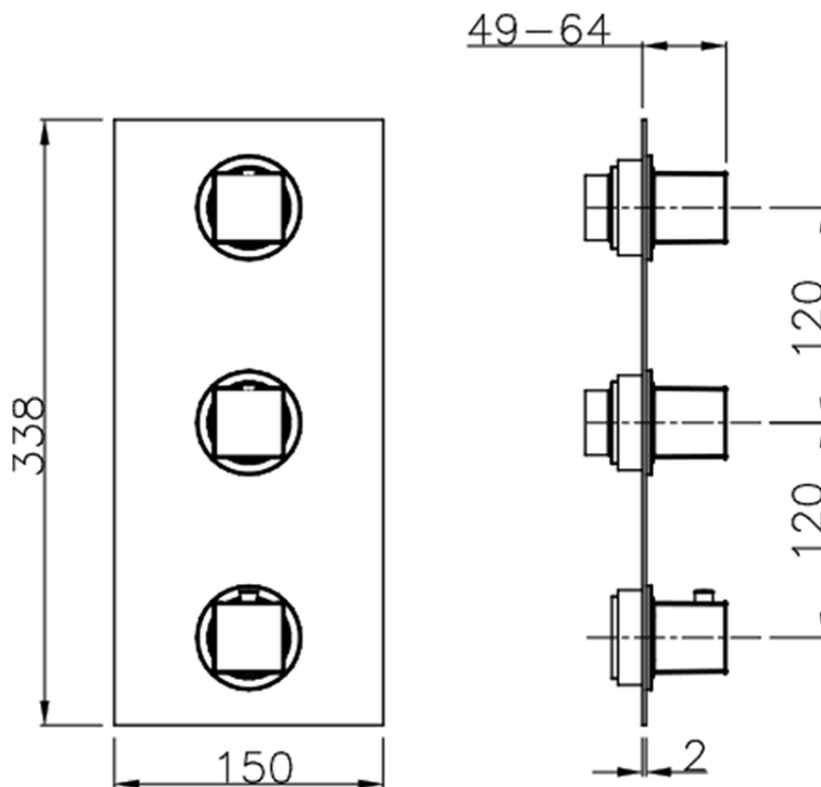

Parte externa termostático ducha 2 funciones WELLNESS_WE01V200

WE01V200

<https://es.cisal.it/parte-externa-termostatico-ducha-2-funciones-wellness-we01v200>

ZA01V200

<https://es.cisal.it/parte-empotrada-termostatico-ducha-2-funciones-empotrado-za01v200>