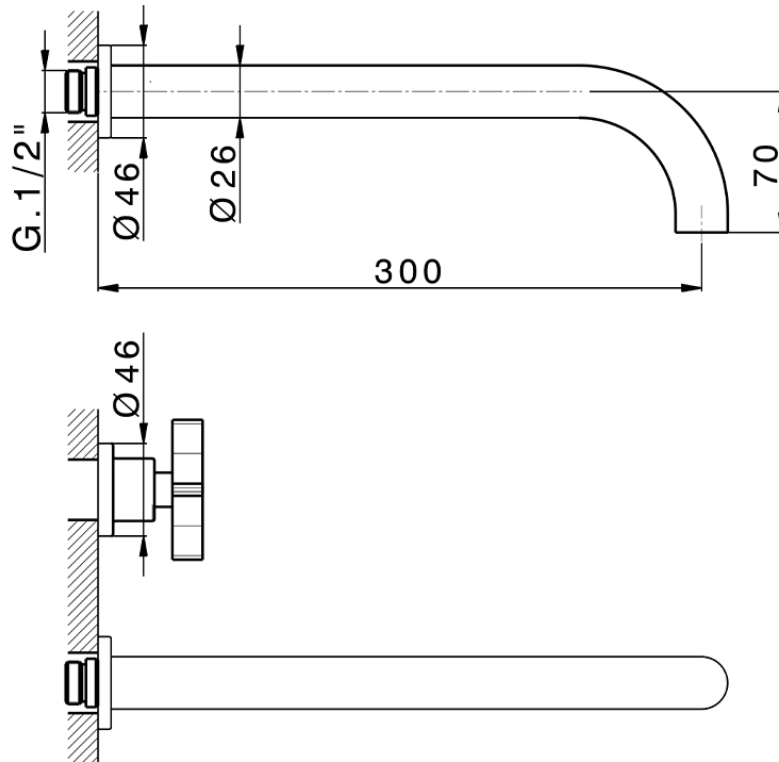

Parte externa lavabo de pared GRACE_GS013512

GS013512

<https://es.cisal.it/parte-externa-lavabo-de-pared-grace-gs013512>

ZA033511

<https://es.cisal.it/parte-empotrada-lavabo-de-pared-empotrado-za033511>

2024-11-24