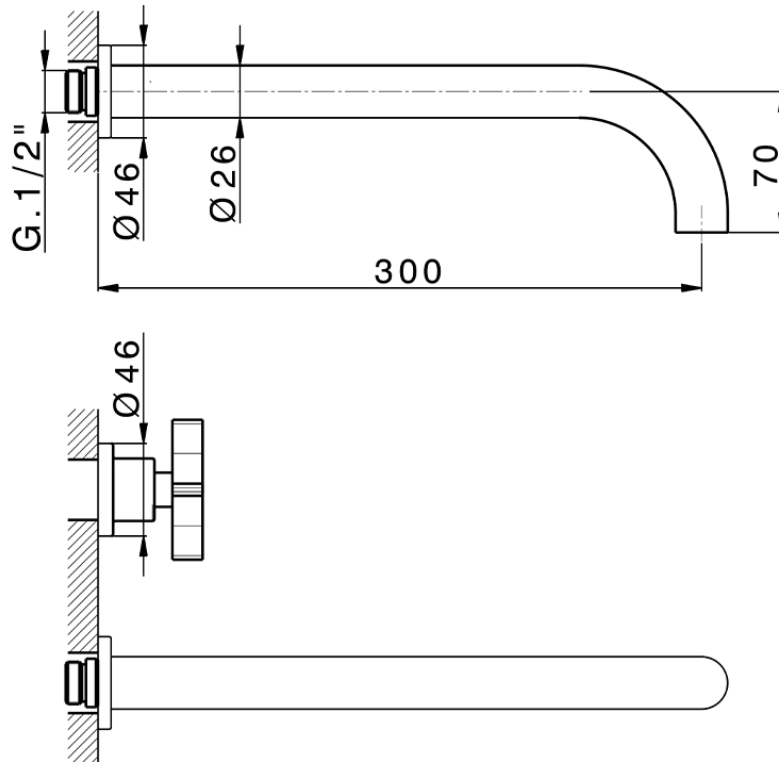

Parte externa lavabo de pared GRACE_GS013512

GS013512

<https://es.cisal.it/parte-externa-lavabo-de-pared-grace-gs013512>

ZA033511

<https://es.cisal.it/parte-empotrada-lavabo-de-pared-empotrado-za033511>

2024-11-23