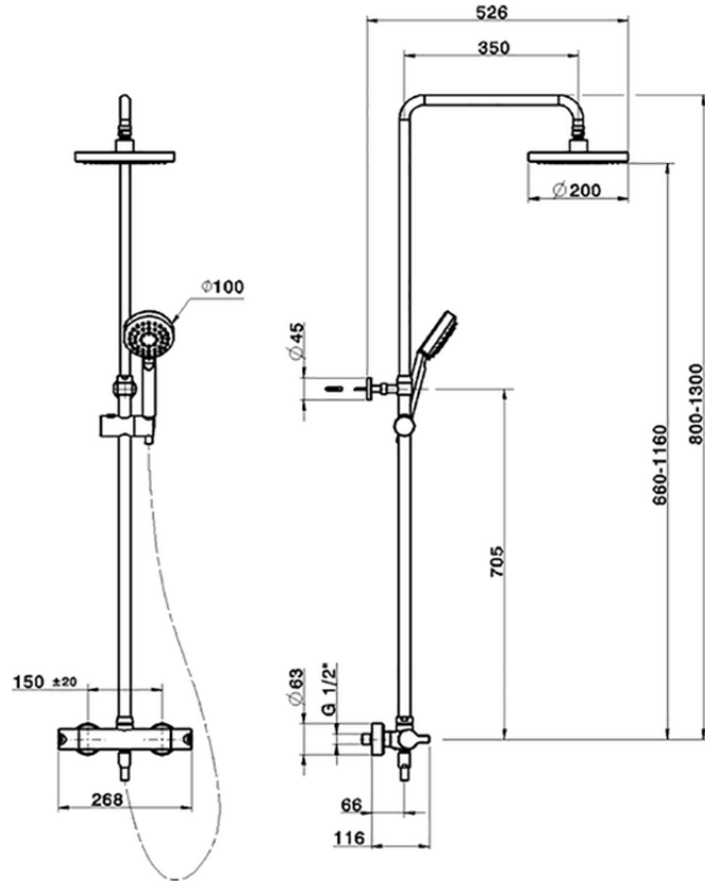

Columna termostática ducha 2 funciones COLUMNAS DUCHA_SCC82090

SCC82090

<https://es.cisal.it/columna-termostatica-ducha-2-funciones-columns-ducha-scc82090>

2026-06-14