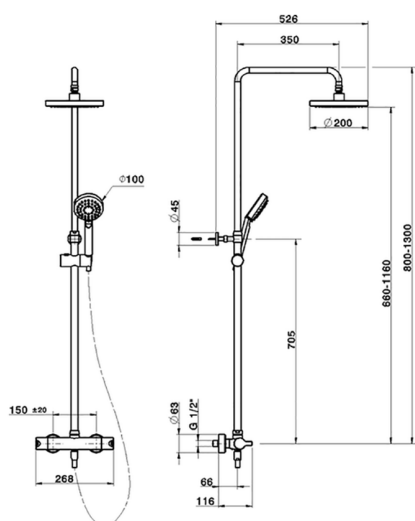

## Columna termostática ducha 2 funciones COLUMNAS DUCHA\_SCC82090

MODELO **SCC82090**

Columna termostática ducha 2 funciones, devia stop 2 salidas, columna telescópica, soporte duchita corredizo, duchita 3 funciones Ø 100 mm ABS, rociador redondo Ø 200 mm de ABS, flexible liso SILVERFLEX 150 cm

ACABADOS DISPONIBLES

**21** 21 Cromo

CARACTERÍSTICAS

Recambio Cartucho **22.03A.AR - ZZ97080004**

**Cartucho Termostático Argo 1 (filtro corto)**

### DeviaStop

La tecnología Cisal DeviaStop le permite ajustar el caudal de agua y dirigirla hacia la salida elegida (rociador superior, ducha de mano, etc.).