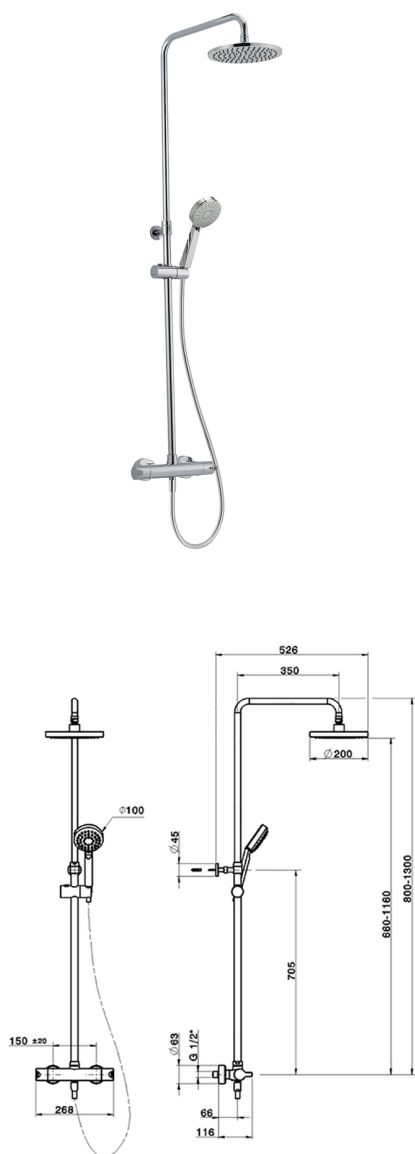

## Columna termostática ducha 2 funciones COLUMNAS DUCHA\_SCC82090

MODELO **SCC82090**

Columna termostática ducha 2 funciones, devia stop 2 salidas, columna telescópica, soporte duchita corredizo, duchita 3 funciones Ø 100 mm ABS, rociador redondo Ø 200 mm de ABS, flexible liso SILVERFLEX 150 cm

ACABADOS DISPONIBLES

**21** 21 Cromo

CARACTERÍSTICAS

Recambio Cartucho **22.03A.AR - ZZ97080004**

**Cartucho Termostático Argo 1 (filtro corto)**

### DeviaStop

La tecnología Cisal DeviaStop le permite ajustar el caudal de agua y dirigirla hacia la salida elegida (rociador superior, ducha de mano, etc.).