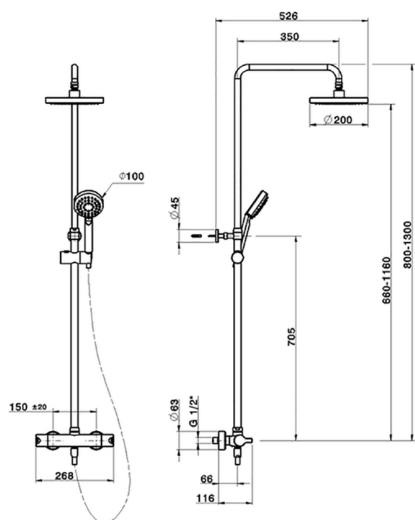

Columna termostática ducha 2 funciones COLUMNAS DUCHA_SCC82090

MODELO **SCC82090**

Columna termostática ducha 2 funciones, devia stop 2 salidas, columna telescópica, soporte duchita corredizo, duchita 3 funciones Ø 100 mm ABS, rociador redondo Ø 200 mm de ABS, flexible liso SILVERFLEX 150 cm

ACABADOS DISPONIBLES

21 21 Cromo

CARACTERÍSTICAS

Recambio Cartucho **22.03A.AR - ZZ97080004**

Cartucho Termostático Argo 1 (filtro corto)

DeviaStop

La tecnología Cisal DeviaStop le permite ajustar el caudal de agua y dirigirla hacia la salida elegida (rociador superior, ducha de mano, etc.).