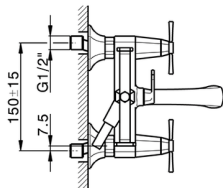

Bañera con duplex **CHERIE_CX000120**

MODELO **CX000120**

Bañera con duplex, soporte duchita articulado mural, Duchita una función Chérie de Latón, flexible liso SUPREME 150 cm

ACABADOS DISPONIBLES

- **6T** 6T Cromo/Negro Mate
- **7C** 7C Oro/Negro Mate
- **7D** 7D Niquel Brillo/Negro Mate
- **7E** 7E Oro Rosa/Negro Mate

CARACTERÍSTICAS

2026-05-06