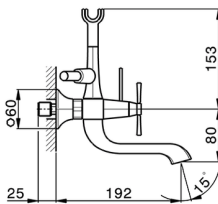

Bañera con duplex **CHERIE_CX000120**

MODELO **CX000120**

Bañera con duplex, soporte duchita articulado mural, Duchita una función Chérie de Latón, flexible liso SUPREME 150 cm

ACABADOS DISPONIBLES

- **6T** 6T Cromo/Negro Mate
- **7C** 7C Oro/Negro Mate
- **7D** 7D Niquel Brillo/Negro Mate
- **7E** 7E Oro Rosa/Negro Mate

CARACTERÍSTICAS

2026-05-06