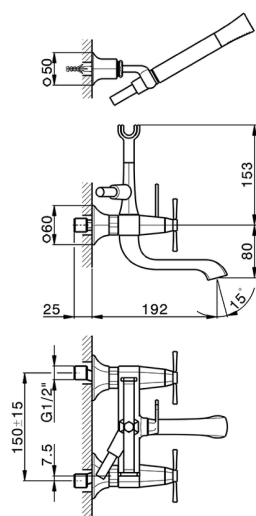

Bañera con duplex **CHERIE_CX000120**

MODELO **CX000120**

Bañera con duplex, soporte duchita articulado mural, Duchita una función Chérie de Latón, flexible liso SUPREME 150 cm

ACABADOS DISPONIBLES

- **6T** 6T Cromo/Negro Mate
- **7C** 7C Oro/Negro Mate
- **7D** 7D Niquel Brillo/Negro Mate
- **7E** 7E Oro Rosa/Negro Mate

CARACTERÍSTICAS

2026-06-20