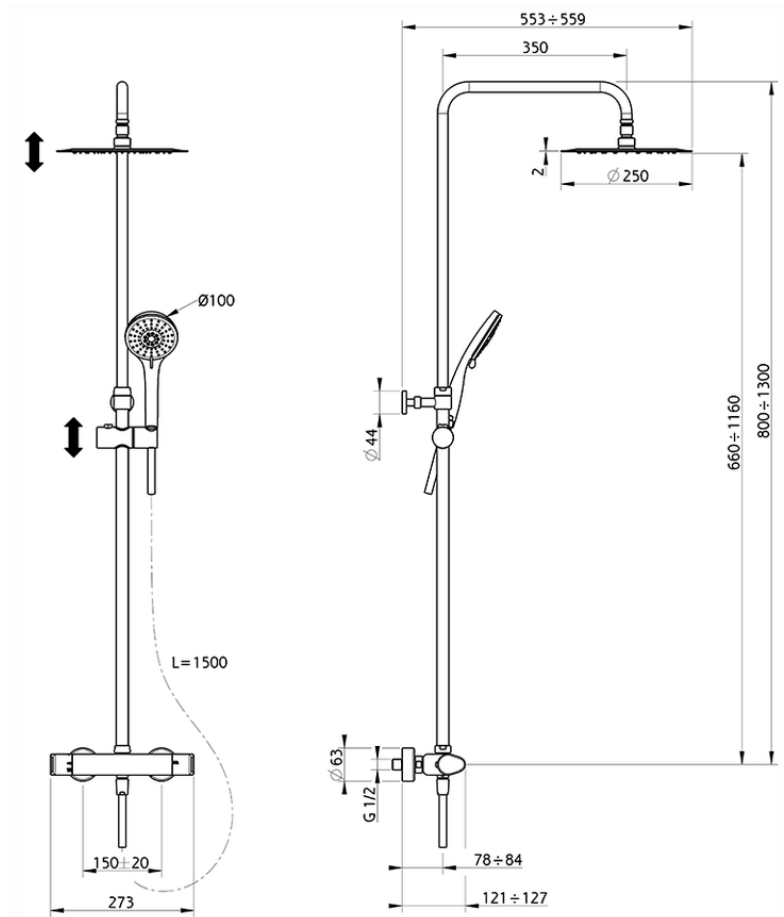

Columna termostática ducha 2 funciones COLUMNAS DUCHA_A3C82080

A3C82080

<https://es.cisal.it/columna-termostatica-ducha-2-funciones-columns-ducha-a3c82080>

2025-01-15