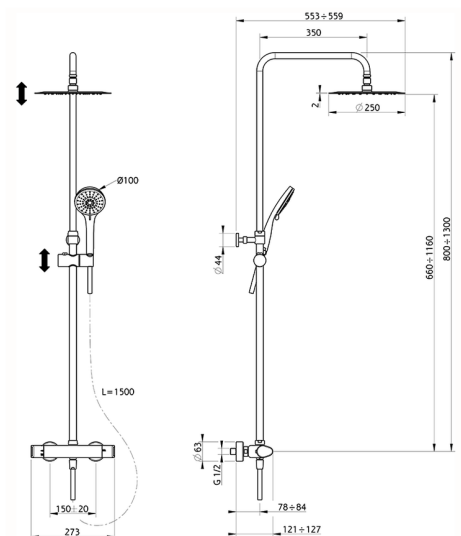

## Columna termostática ducha 2 funciones COLUMNS DUCHA\_A3C82080

MODELO **A3C82080**

Columna termostática ducha 2 funciones, devia stop 2 salidas, columna telescópica, soporte duchita corredizo, duchita 3 funciones Ø 100 mm de ABS, rociador redondo Ø 250 mm de INOX, flexible liso SILVERFLEX 150 cm

ACABADOS DISPONIBLES

CARACTERÍSTICAS

Recambio Cartucho **22.04A.AR - ZZ97279004**

**Cartucho Termostático Argo 2 (filtro largo)**

### DeviaStop

La tecnología Cisal DeviaStop le permite ajustar el caudal de agua y dirigirla hacia la salida elegida (rociador superior, ducha de mano, etc.).

### SafeTouch

El sistema Cisal SafeTouch mantiene el cuerpo de la grifería frío al cuerpo durante el uso.