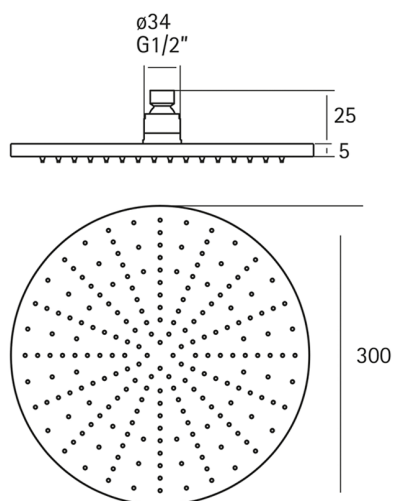

Rociador ducha Xion XION_DS016420

MODELO **DS016420**

Rociador ducha Xion, redondo Ø 300 mm espesor 5 mm, acero inox, INOX AISI 316L

ACABADOS DISPONIBLES

D1 D1 Inox Cepillado

CARACTERÍSTICAS

2024-12-04