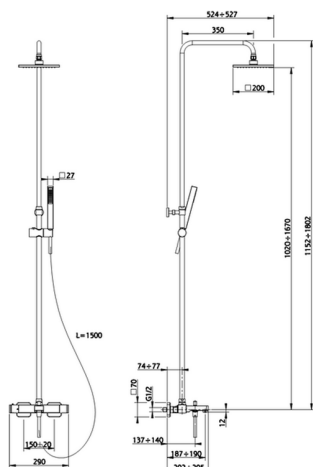

Columna termostática bañera 3 funciones COLUMNAS DUCHA_RRC83010

MODELO **RRC83010**

Columna termostática bañera 3 funciones, devia stop 2 salidas, columna telescópica, soporte duchita corredizo, duchita una función minimal. cuadrada 27x27mm ABS, rociador cuadrado 200x200 mm de ABS, flexible liso SILVERFLEX 150 cm

ACABADOS DISPONIBLES

21 21 Cromo

CARACTERÍSTICAS

Recambio Cartucho **22.04A.AR - ZZ97279004**

Cartucho Termostático Argo 2 (filtro lungo)

DeviaStop

La tecnología Cisol DeviaStop le permite ajustar el caudal de agua y dirigirla hacia la salida elegida (rociador superior, ducha de mano, etc.).