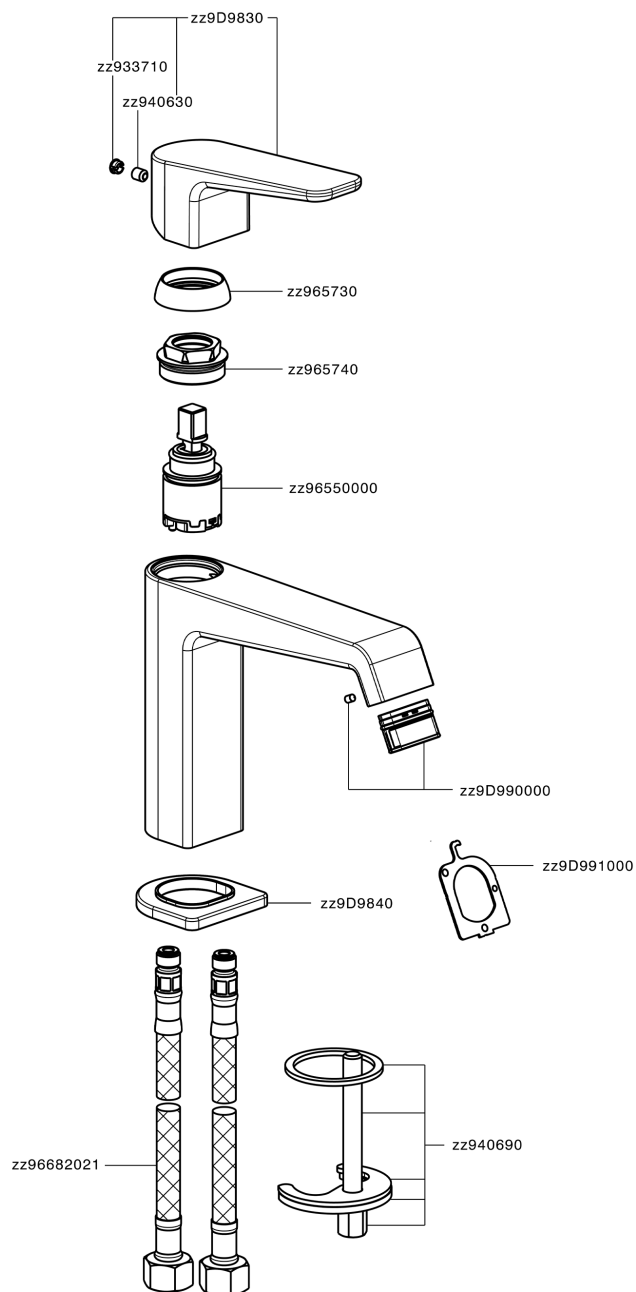

## Lavabo monomando large ROCK&ROLL\_RL000504

MODELO **RL000504**

Lavabo monomando large, sin desagüe automático, latiguillos acero G.3/8"

### CARACTERÍSTICAS

Recambio Cartucho **ZZ96550000**

**Cartucho Monomando 25 mm**

## Lavabo monomando large ROCK&ROLL\_RL000504

RL000504

<https://es.cisal.it/lavabo-monomando-large-rockroll-rl000504>

2024-12-22