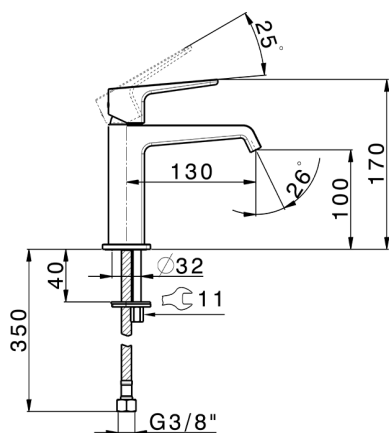

## Lavabo monomando large ROCK&ROLL\_RL000504

MODELO **RL000504**

Lavabo monomando large, sin desagüe automático, latiguillos acero G.3/8"

### CARACTERÍSTICAS

Recambio Cartucho **ZZ96550000**

**Cartucho Monomando 25 mm**

## Lavabo monomando large ROCK&ROLL\_RL000504

RL000504

<https://es.cisal.it/lavabo-monomando-large-rockroll-rl000504>

2024-12-22