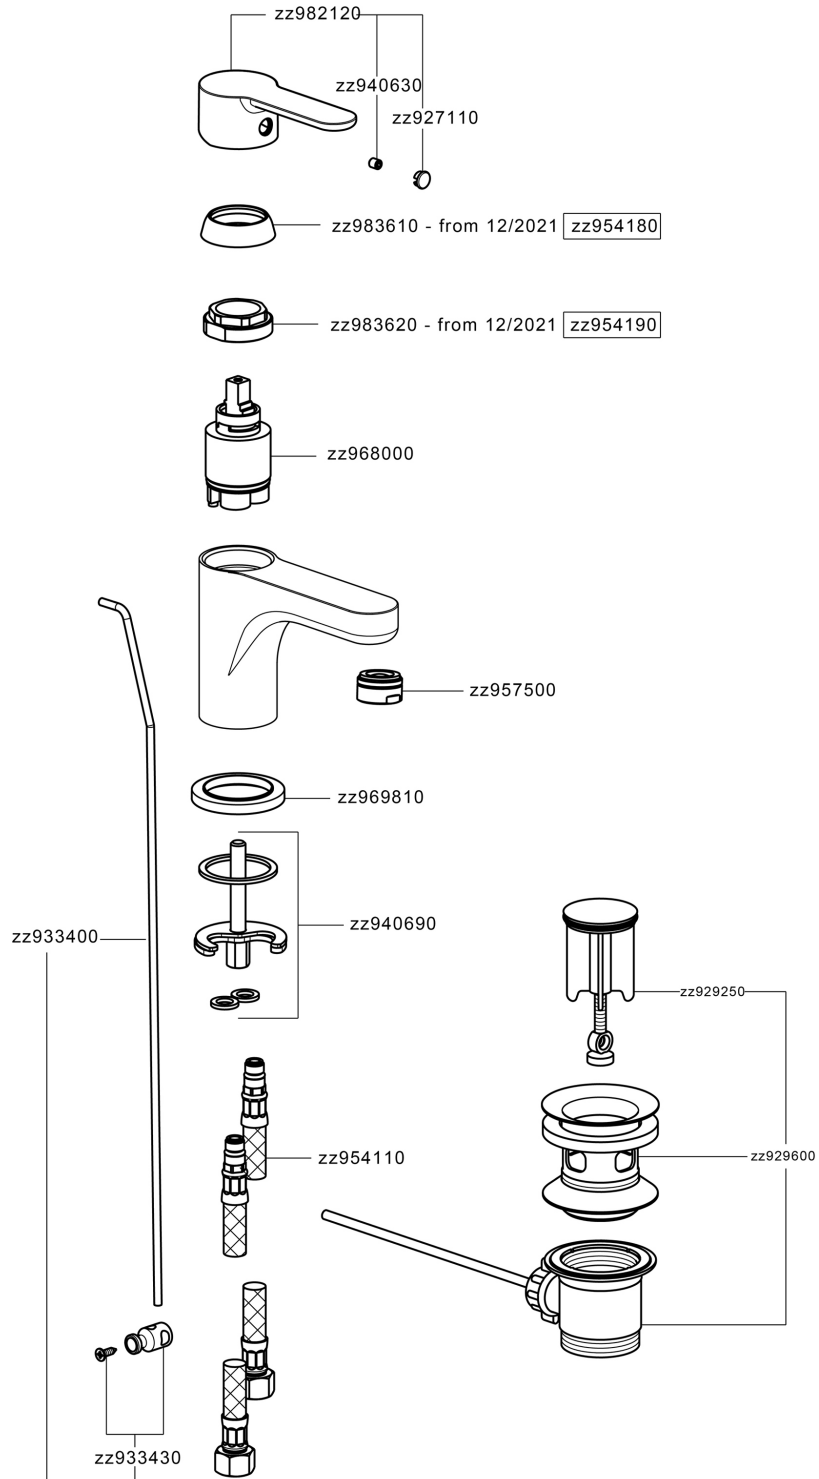

Lavabo monomando EnergySave TENDER_C2000515

C2000515

<https://es.cisal.it/lavabo-monomando-energysave-tender-c2000515>

2024-12-31