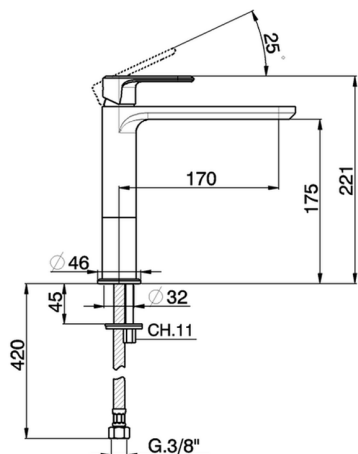

Lavabo monomando medio LINEAVIVA_LV001500

MODELO **LV001500**

Lavabo monomando medio, sin desagüe automático, latiguillos acero G.3/8"

ACABADOS DISPONIBLES

-  **21** 21 Cromo
-  **2B** 2B Niquel Brillo
-  **2F** 2F Niquel Cepillado
-  **40** 40 Negro Mate
-  **4Q** 4Q Blanco Mate

CARACTERÍSTICAS

Recambio Cartucho **ZZ96550000**

Cartucho Monomando 25 mm

Lavabo monomando medio LINEAVIVA_LV001500

LV001500

<https://es.cisal.it/lavabo-monomando-medio-lineaviva-lv001500>

2024-12-22