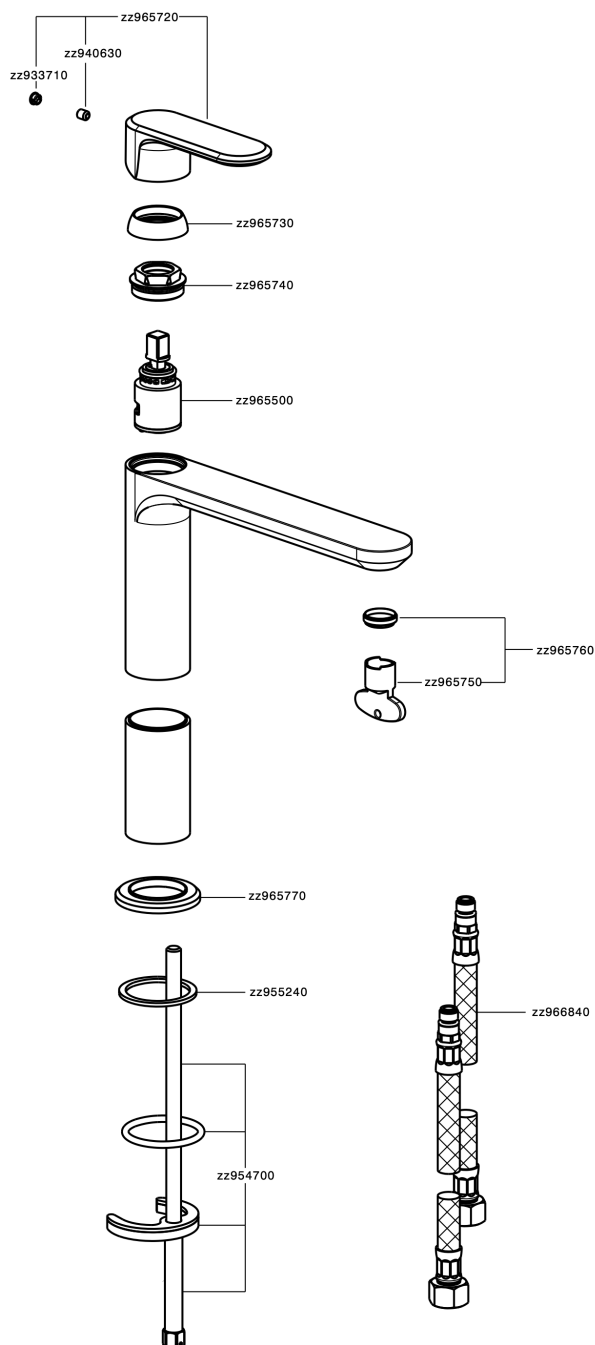

Lavabo monomando medio LINEAVIVA_LV001500

MODELO **LV001500**

Lavabo monomando medio, sin desagüe automático, latiguillos acero G.3/8"

ACABADOS DISPONIBLES

-  **21** 21 Cromo
-  **2B** 2B Niquel Brillo
-  **2F** 2F Niquel Cepillado
-  **40** 40 Negro Mate
-  **4Q** 4Q Blanco Mate

CARACTERÍSTICAS

Recambio Cartucho **ZZ96550000**

Cartucho Monomando 25 mm

Lavabo monomando medio LINEAVIVA_LV001500

LV001500

<https://es.cisal.it/lavabo-monomando-medio-lineaviva-lv001500>

2024-12-22