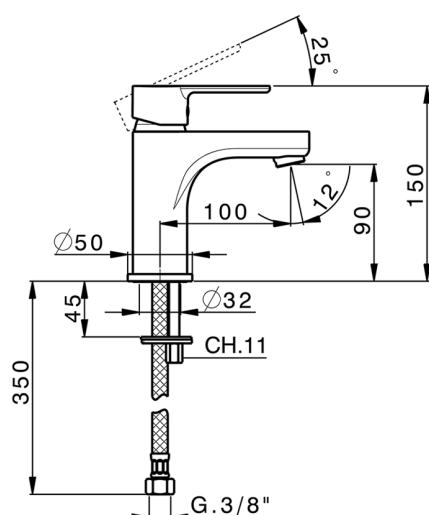

Lavabo monomando large EnergySave TENDER_C2000505

MODELO **C2000505**

Lavabo monomando large EnergySave, sin desagüe automático, latiguillos acero G.3/8"

ACABADOS DISPONIBLES

21 21 Cromo

CARACTERÍSTICAS

Recambio Cartucho **ZZ96800000**

Cartucho Monomando 35 mm

EcoStop

La función EcoStop limita el caudal del agua aproximadamente el 50% de la salida máxima con una leve resistencia en la maneta. Basta con empujar ligeramente más allá de la mitad del tope sólo cuando se requiera la salida máxima de agua. Esto permitirá ahorrar hasta un 50% de agua.