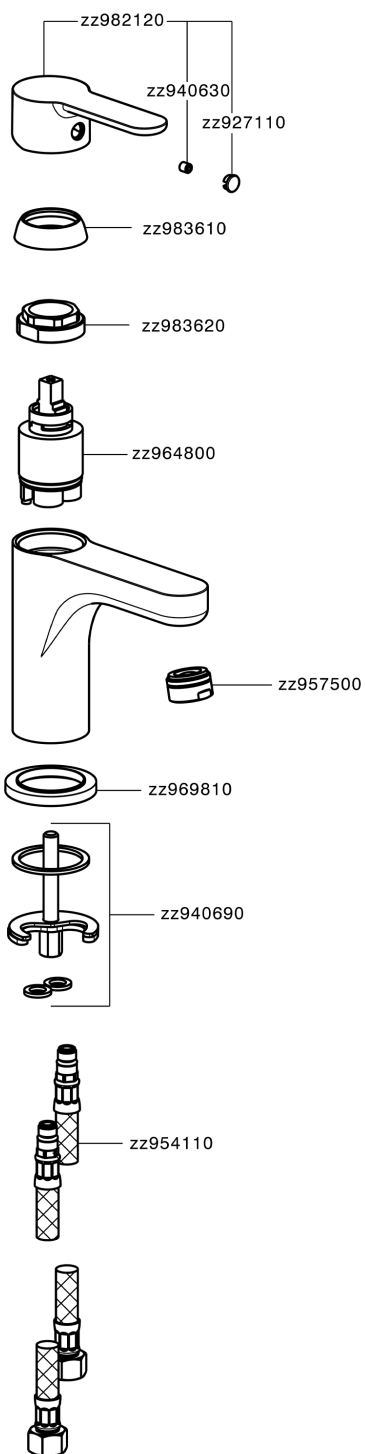

Lavabo monomando large EnergySave TENDER_C2000505

C2000505

<https://es.cisal.it/lavabo-monomando-large-energysave-tender-c2000505>

2024-11-23