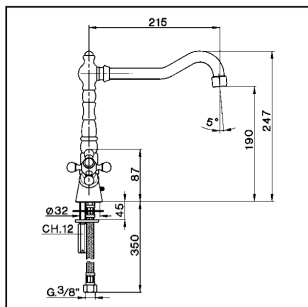

Fregadero KITCHEN_RE000520

cisal

RE 00052 (RE 00053)

- Monoforo lavello
- Single hole sink mixer
- Einloch-Spültischbatterie
- Mélangeur monotrou évier

bar	PORTATA BOCCA DI EROGAZIONE * SPOUT FLOW RATE DURCHFLUSS WANNENEINLAUF DEBIT BEC DEVERSEUR l/min.
0.5	5.5
1	8
2	11
3	13.5
4	15.5
5	17.5