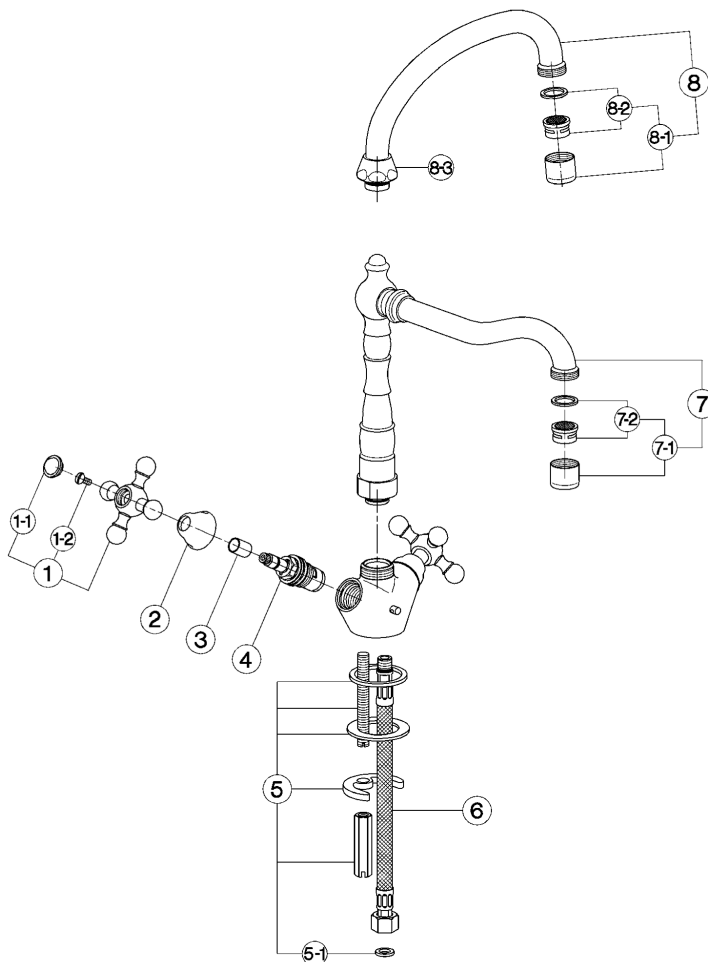

Fregadero KITCHEN_RE000520

cisal

RE 00052 (RE 00053)

- Monoforo lavello
- Single hole sink mixer
- Einloch-Spültischbatterie
- Mélangeur monotrou évier

bar	PORTATA BOCCA DI EROGAZIONE * SPOUT FLOW RATE DURCHFLUSS WANNENEINLAUF DEBIT BEC DEVERSEUR l/min.
0.5	5.5
1	8
2	11
3	13.5
4	15.5
5	17.5