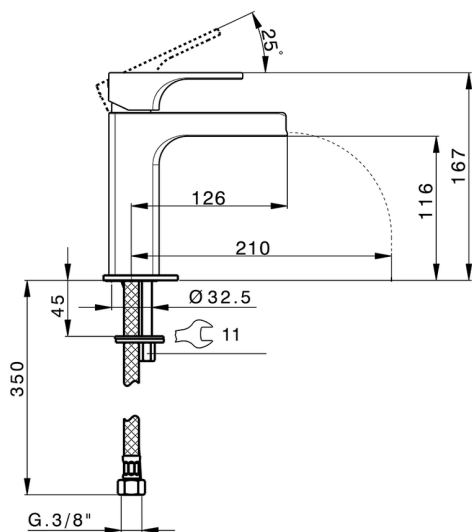

Lavabo monomando large CUBIC_CU00C504

MODELO **CU00C504**

Lavabo monomando large, caño cascada, sin desagüe automático, latiguillos acero G.3/8"

ACABADOS DISPONIBLES

- 
21 21 Cromo
- 
2B 2B Niquel Brillo
- 
2F 2F Niquel Cepillado

CARACTERÍSTICAS

Recambio Cartucho **ZZ94240000**

Cartucho Monomando 25 mm

2026-06-24