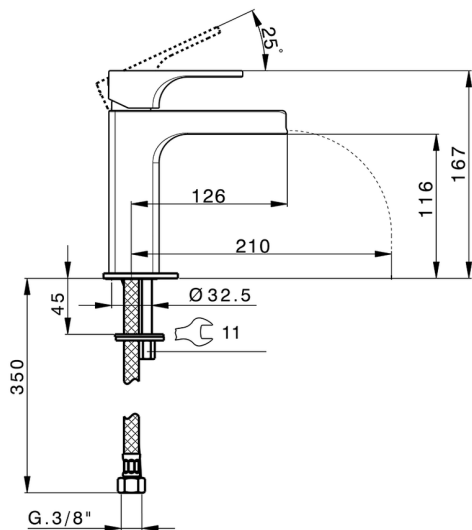

Lavabo monomando large CUBIC_CU00C504

MODELO **CU00C504**

Lavabo monomando large, caño cascada, sin desagüe automático, latiguillos acero G.3/8"

ACABADOS DISPONIBLES

- 
21 21 Cromo
- 
2B 2B Niquel Brillo
- 
2F 2F Niquel Cepillado

CARACTERÍSTICAS

Recambio Cartucho **ZZ94240000**

Cartucho Monomando 25 mm

2026-05-01