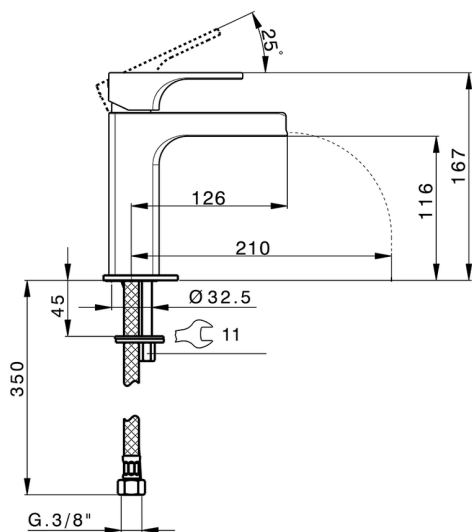

Lavabo monomando large CUBIC_CU00C504

MODELO **CU00C504**

Lavabo monomando large, caño cascada, sin desagüe automático, latiguillos acero G.3/8"

ACABADOS DISPONIBLES

- 
21 21 Cromo
- 
2B 2B Niquel Brillo
- 
2F 2F Niquel Cepillado

CARACTERÍSTICAS

Recambio Cartucho **ZZ94240000**

Cartucho Monomando 25 mm

2026-05-01