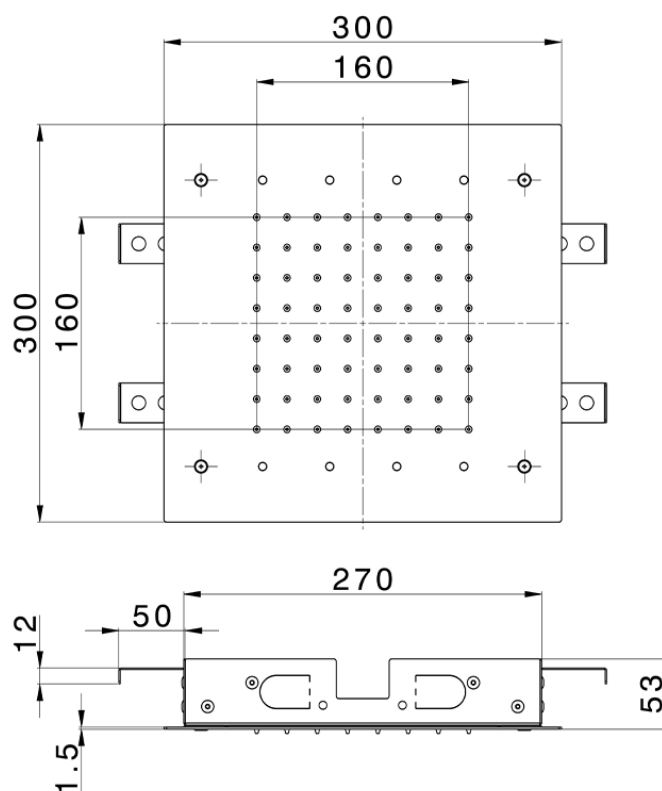

Rociadores de techo 300x300 mm ZEN SHOWER_ZS0C0360

ZS0C0360

<https://es.cisal.it/rociadores-de-techo-300x300-mm-zen-shower-zs0c0360>

2025-01-02